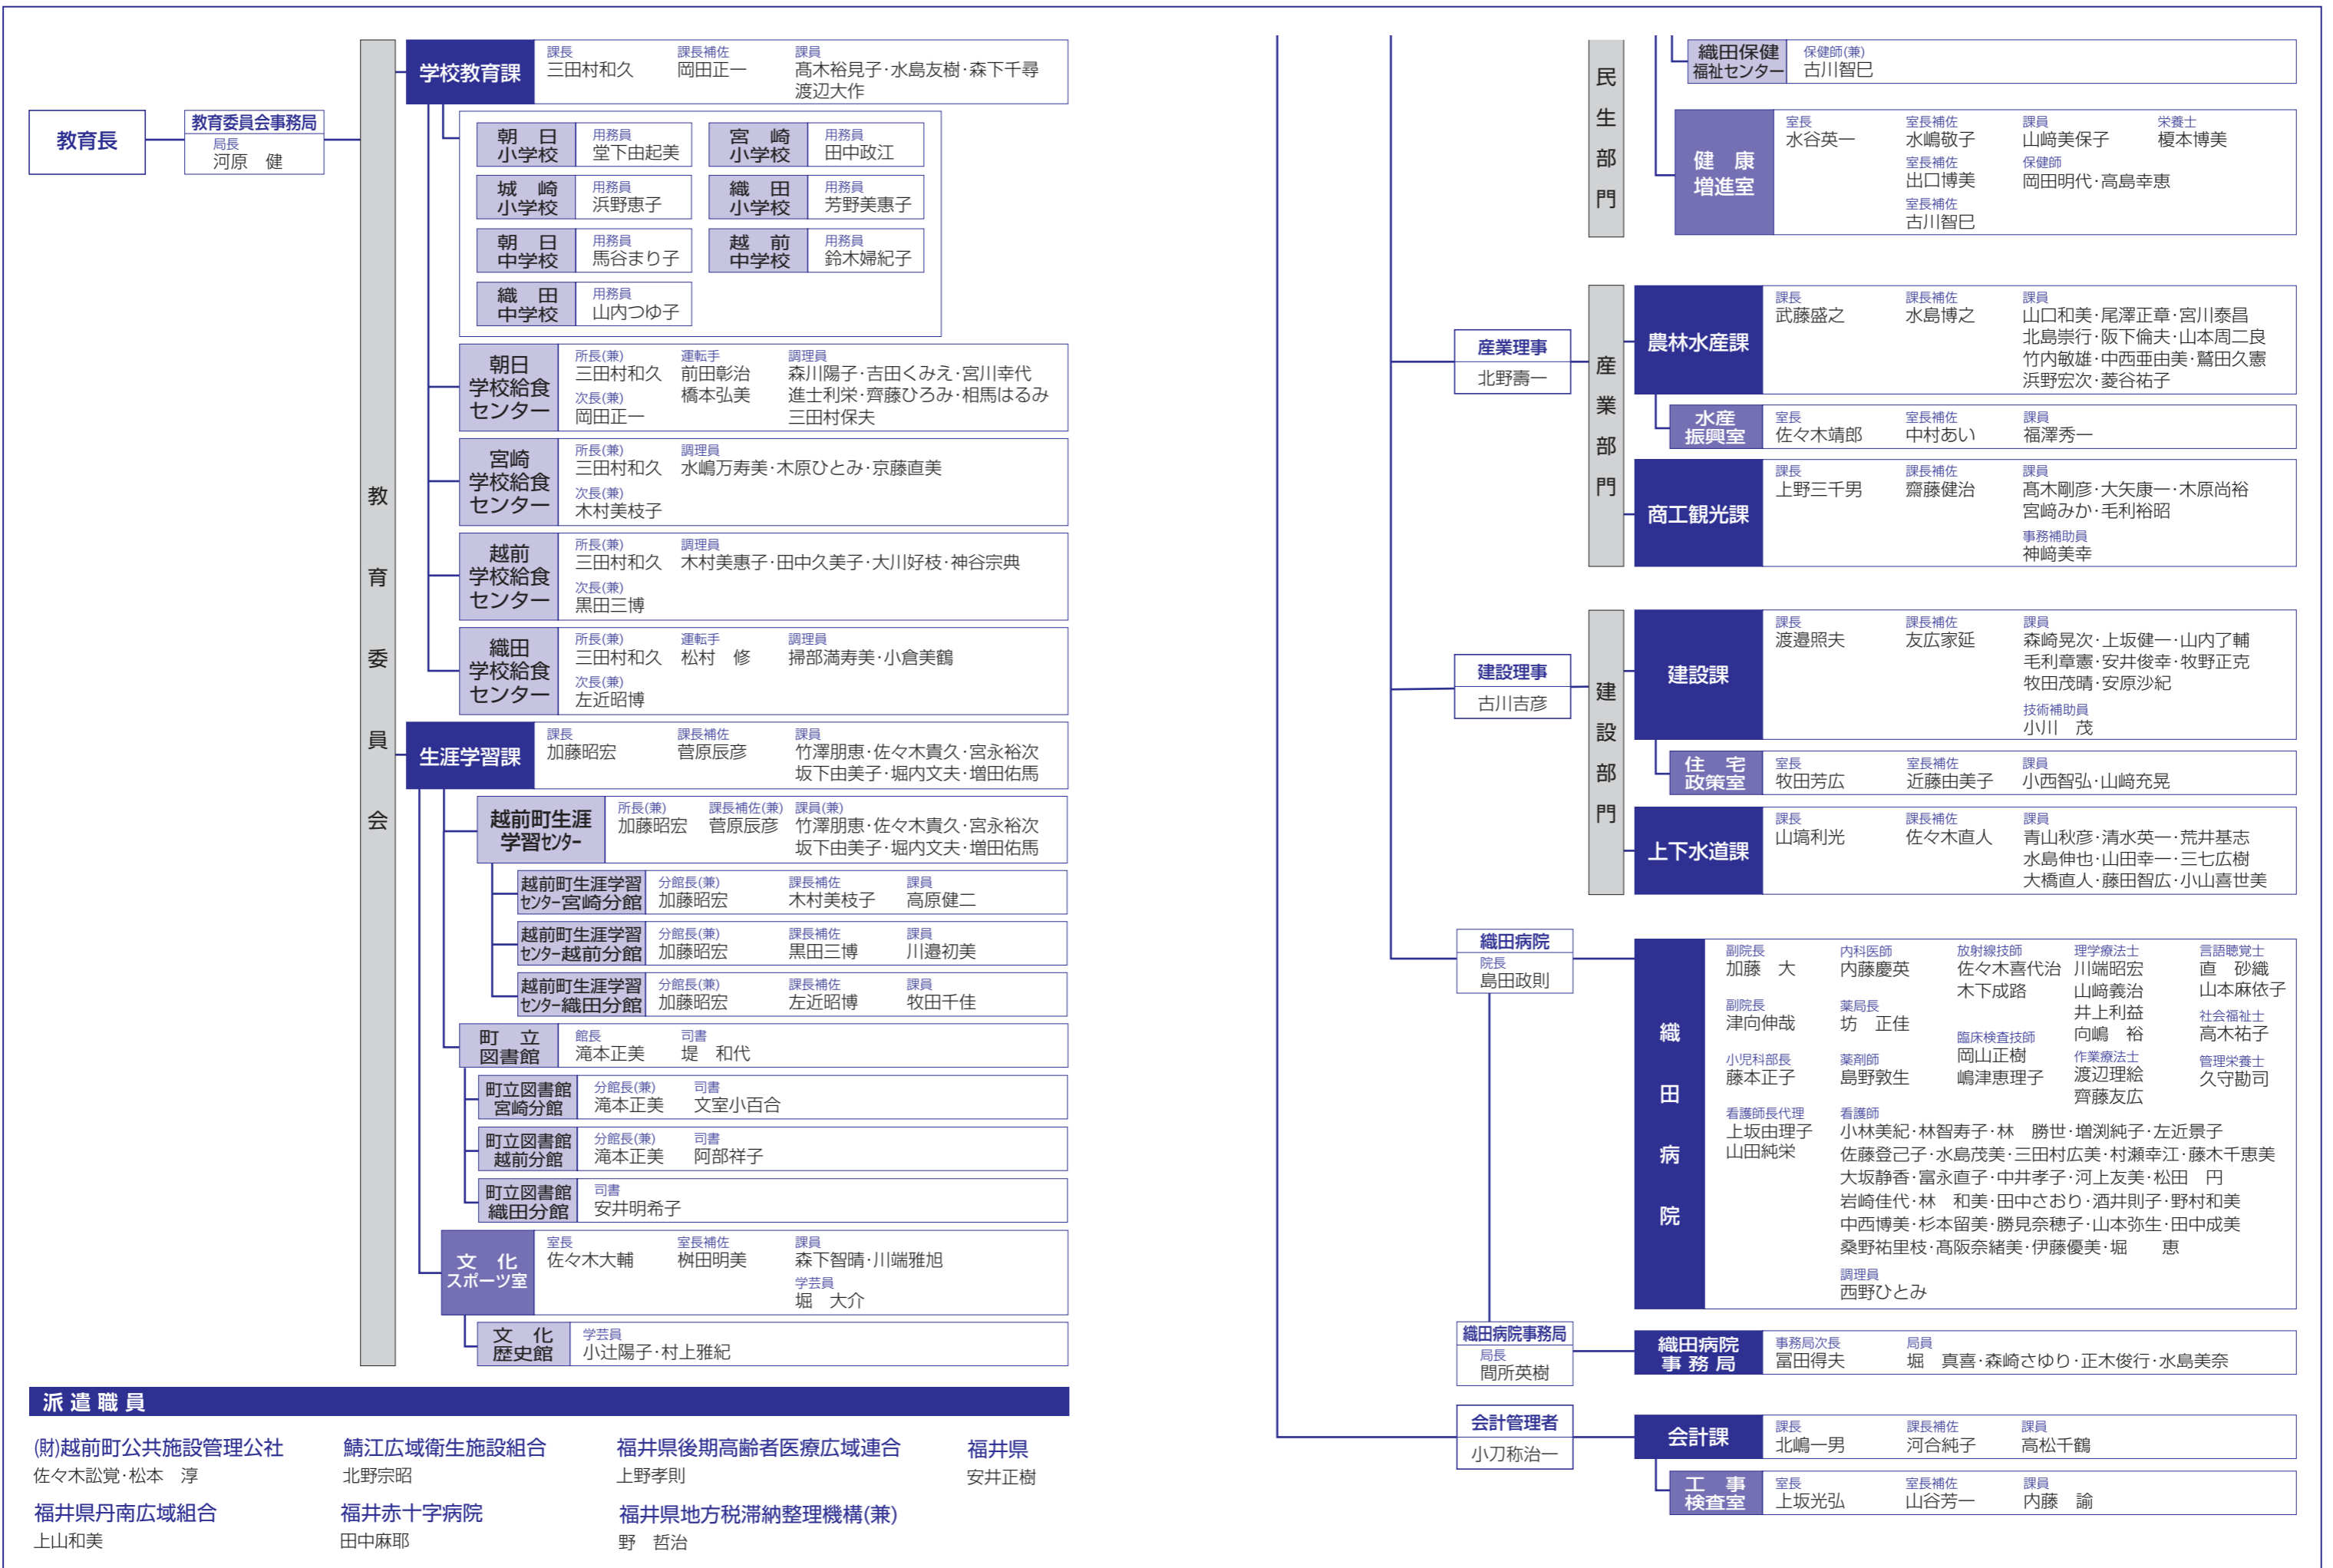

派遣職員

- | | | | |
|------------------------------|--------------------|-------------------------|-------------|
| (財)越前町公共施設管理公社
佐々木詔覚・松本 淳 | 鯖江広域衛生施設組合
北野宗昭 | 福井県後期高齢者医療広域連合
上野孝則 | 福井県
安井正樹 |
| 福井県丹南広域組合
上山和美 | 福井赤十字病院
田中麻耶 | 福井県地方税滞納整理機構(兼)
野 哲治 | |