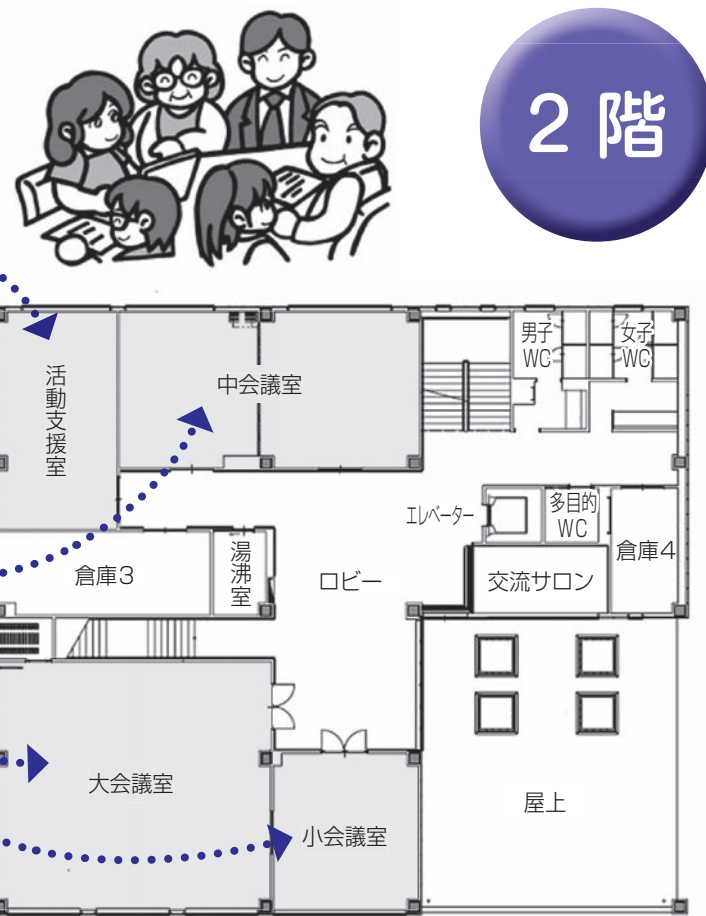

## ● 織田コミュニティセンターの配置図 ●

2階

### 《活動支援室》

事務スペースやミーティングスペース、各種団体の保存文書を保管できるロッカーを設置し、各種団体の事務局の場所として利用できます。

### 《会議室》

大会議室は、行政・各種団体の会議や研修会、生涯学習講座、サークル活動などに利用できます。また、可動式パネルを備え、作品展示に利用できます。

中会議室は、使用目的や利用人数に合わせ、2つの会議室としても利用できます。

小会議室は、パソコン教室が開催できるよう整備します。

### 《和室》

各種団体の会議や生涯学習講座、着付け教室などの各種サークル活動に利用できます。

また、茶室の機能を備え、お茶会や茶道教室などにも利用できます。

より身近に、気軽に訪れ集う場所として、さまざまな場面で利用できるようになります。