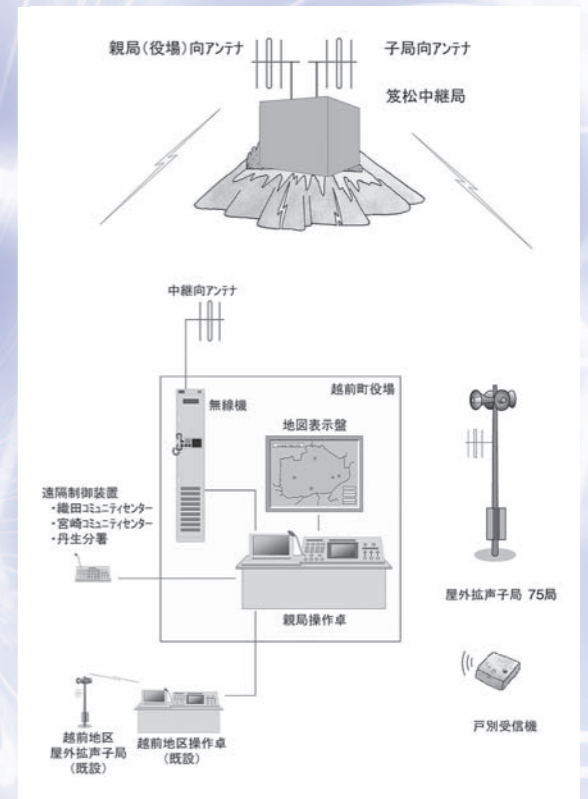

運用開始後は、災害情報のほか、様々な生活情報を随時お知らせしますので、町民の皆さんにはご理解をお願いします。

※同報…同じ内容を別の場所において一斉に放送すること

屋外拡声子局

親局設備からの放送を受信し、防災情報・サイレン・チャイムなどを拡声器から住民の皆さんに伝達します。

▲外部接続箱

システム概要

親局設備(越前町役場無線室)

各屋外拡声子局、戸別受信機に対して情報を発信する設備で無線施設の本体です。

ここから、防災情報・行政情報などを発信し、住民の皆さんにいち早くお知らせします。

▲地図表示板

▲親局 操作卓

箕松中継局

親局から子局への電波を中継する設備です。

遠隔制御局(鯖江・丹生消防組合 丹生六分署、宮崎コミュニティセンター、織田コミュニティセンター)

親局以外の場所から親局設備を制御して、子局に対して選択呼出しおよび通報を行う装置です。

住民情報