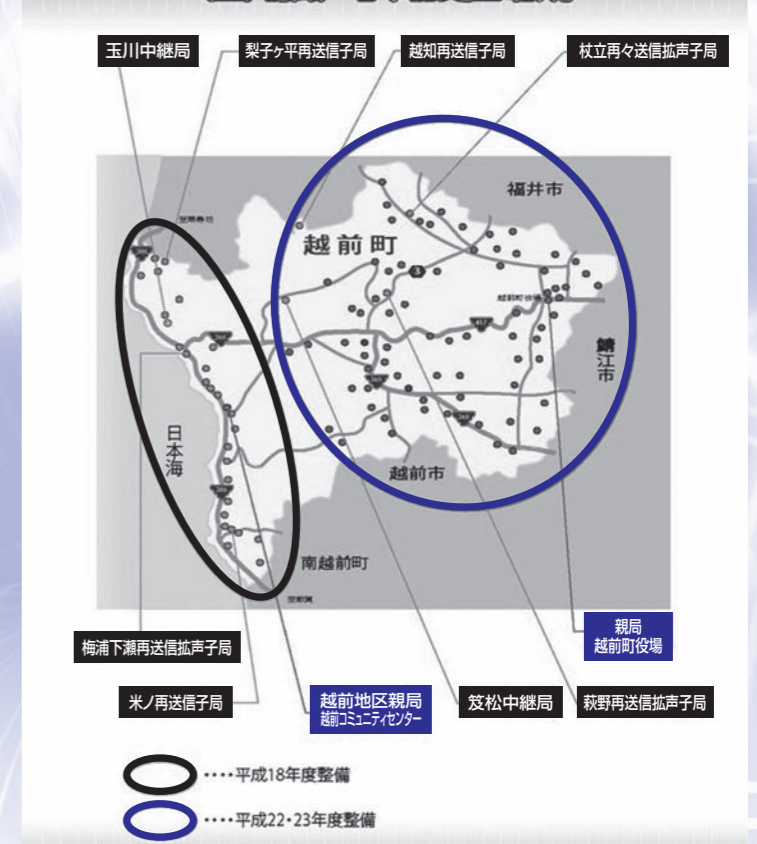

屋外拡声子局設置場所