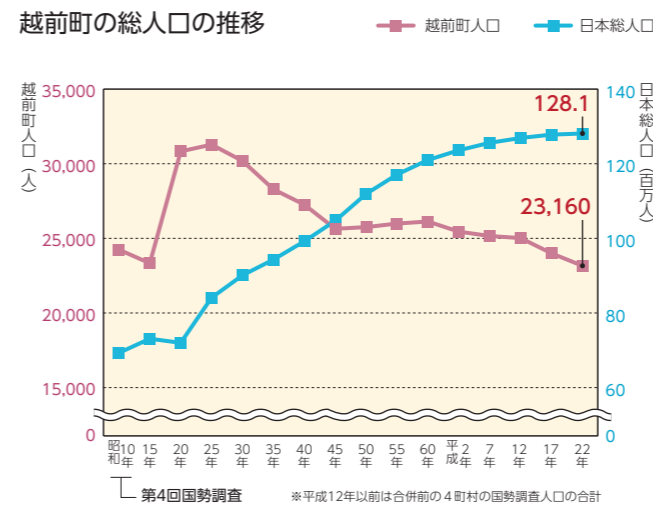

「平成27年国勢調査」にぜひ協力ください

■国勢調査とは

国勢調査では、日本国内に住むすべての人と世帯を対象とする、国の最も重要な統計調査です。国内の人口や世帯の実態を明らかにするため、統計法という法律に基づいて、5年に1度実施されます。

国勢調査の結果は、客観的なデータに基づく公正な行政を行なうための基礎資料として、国や地方公共団体における各種行政施策の策定・推進やその評価に広く活用されています。

また、衆議院小選挙区の画定や、地方交付税の交付額の算定など、多くの法令に利用が規定されており、「法定人口」とも呼ばれます。

■今回の国勢調査の概要

- 調査期日（基準日）
平成27年10月1日
- 調査対象
日本国内にふだん住んでいるすべての人（外国人を含む）
- 調査項目
 - ・性別
 - ・出生年月
 - ・就業状態
 - ・世帯員の数
 - ・住居の種類
 - ・17項目

■国勢調査でわかること

国勢調査では、日本の総人口が明らかになるのはもちろんのこと、全国の市区町村別の人口や増減率、一般世帯の家族類型別割合の推移、産業（大分類）別15歳以上就業者の割合などが明らかにされます。

日本の総人口は、昭和45年に1億人を突破し、その後も平成22年まで増加が見られるのに対し、越前町の総人口は昭和25年の31,280人をピークに減少しており平成17年には、初めて25,000人を割り込み、前回の平成22年では23,160人となり、減少傾向が続いています。

今回から新たに「インターネット回答」が可能になります！

平成27年国勢調査では、国民の負担軽減と利便性を向上するため、インターネットによるオンライン回答が可能になりました。お手持ちのパソコンやタブレット、スマートフォンから回答できるため、仕事で帰宅する時間が遅くなったり、日中不在がちにすることの多い世帯であっても、期間中は、いつでもお好きな時間に回答できます。また、インターネット回答がお済みの世帯には、調査票の回収にお伺いすることもございません。