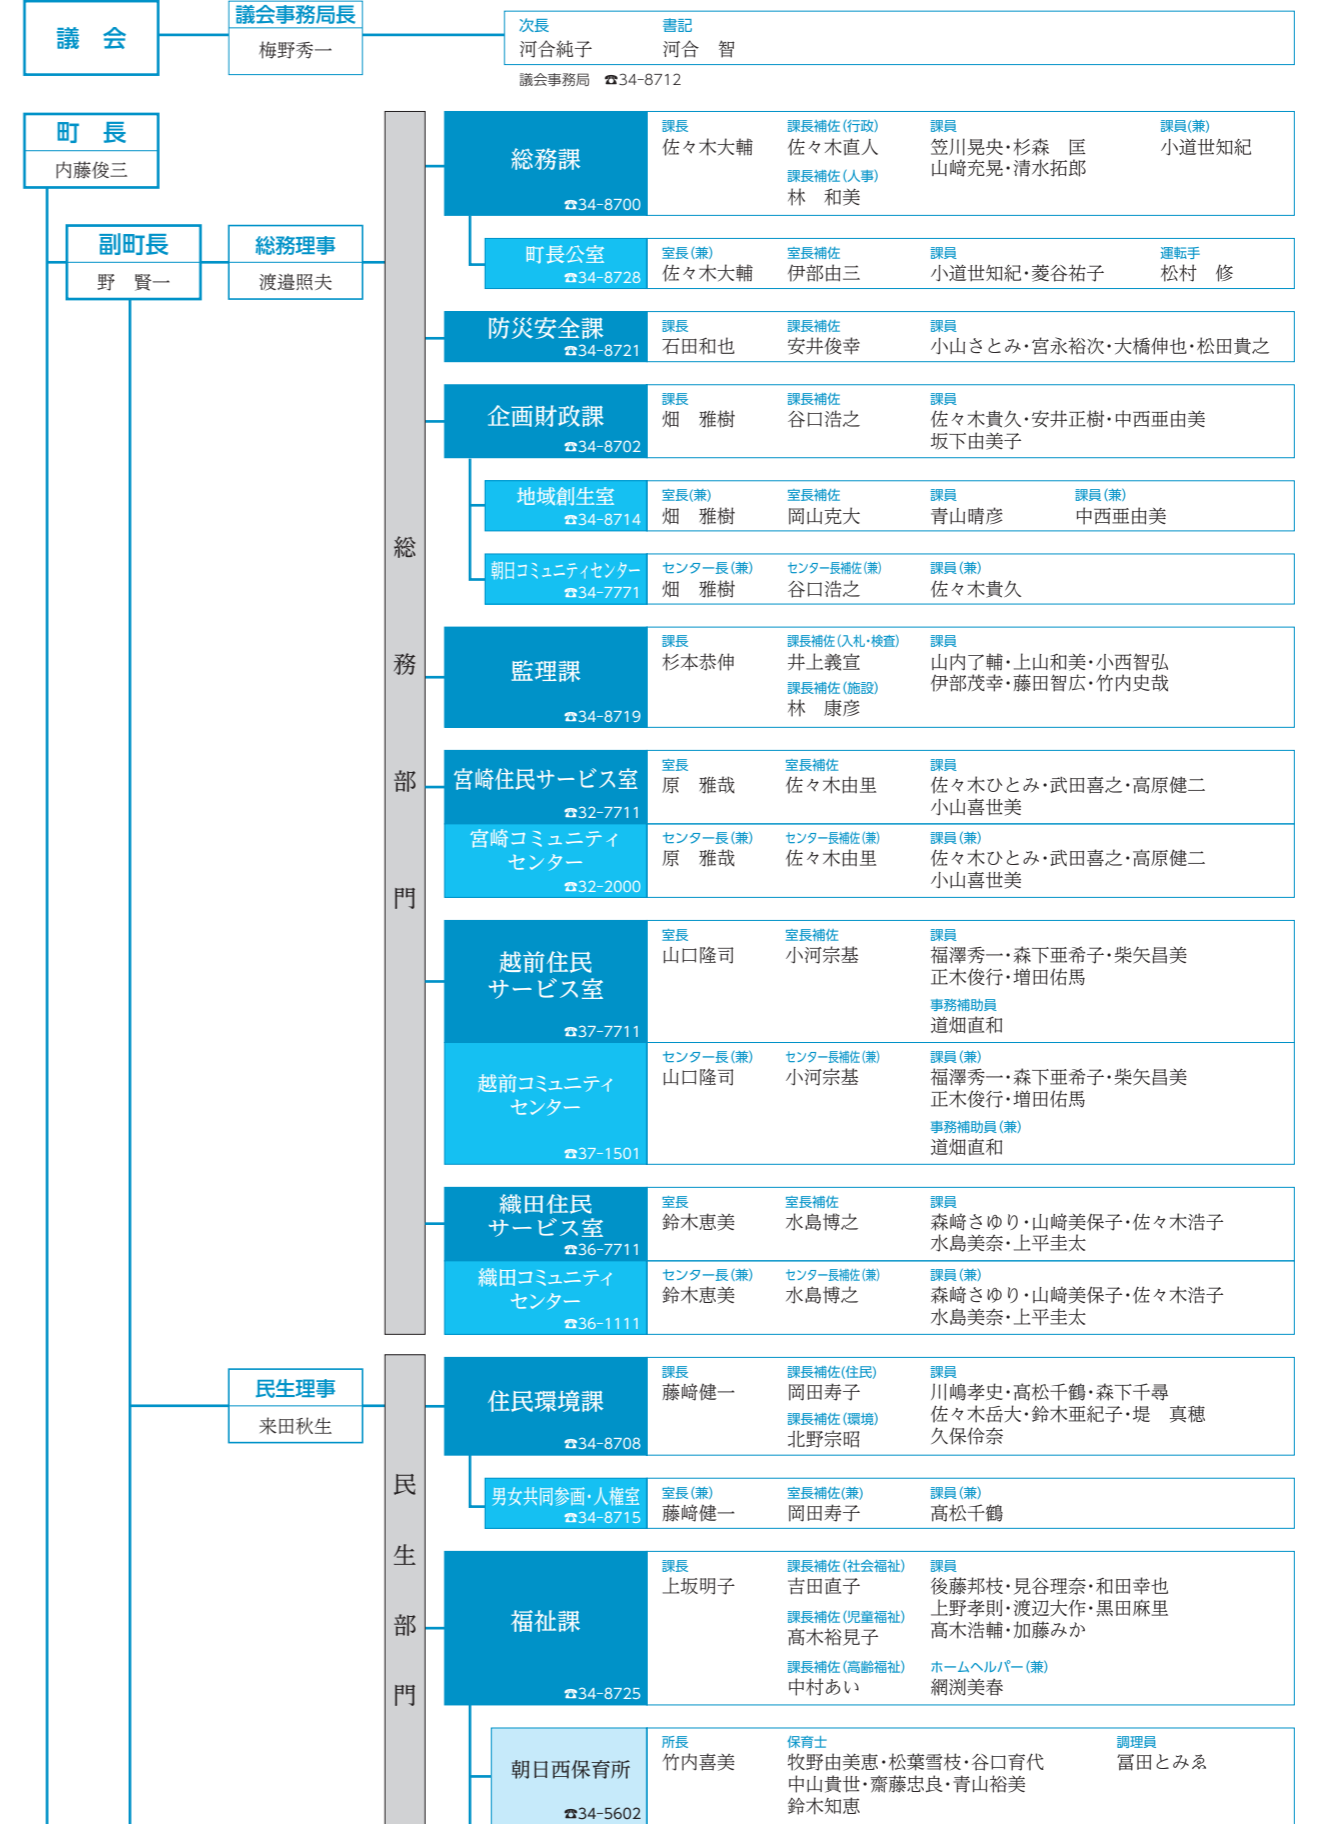

平成28年度越前町職員組織図

H28.4.1 現在