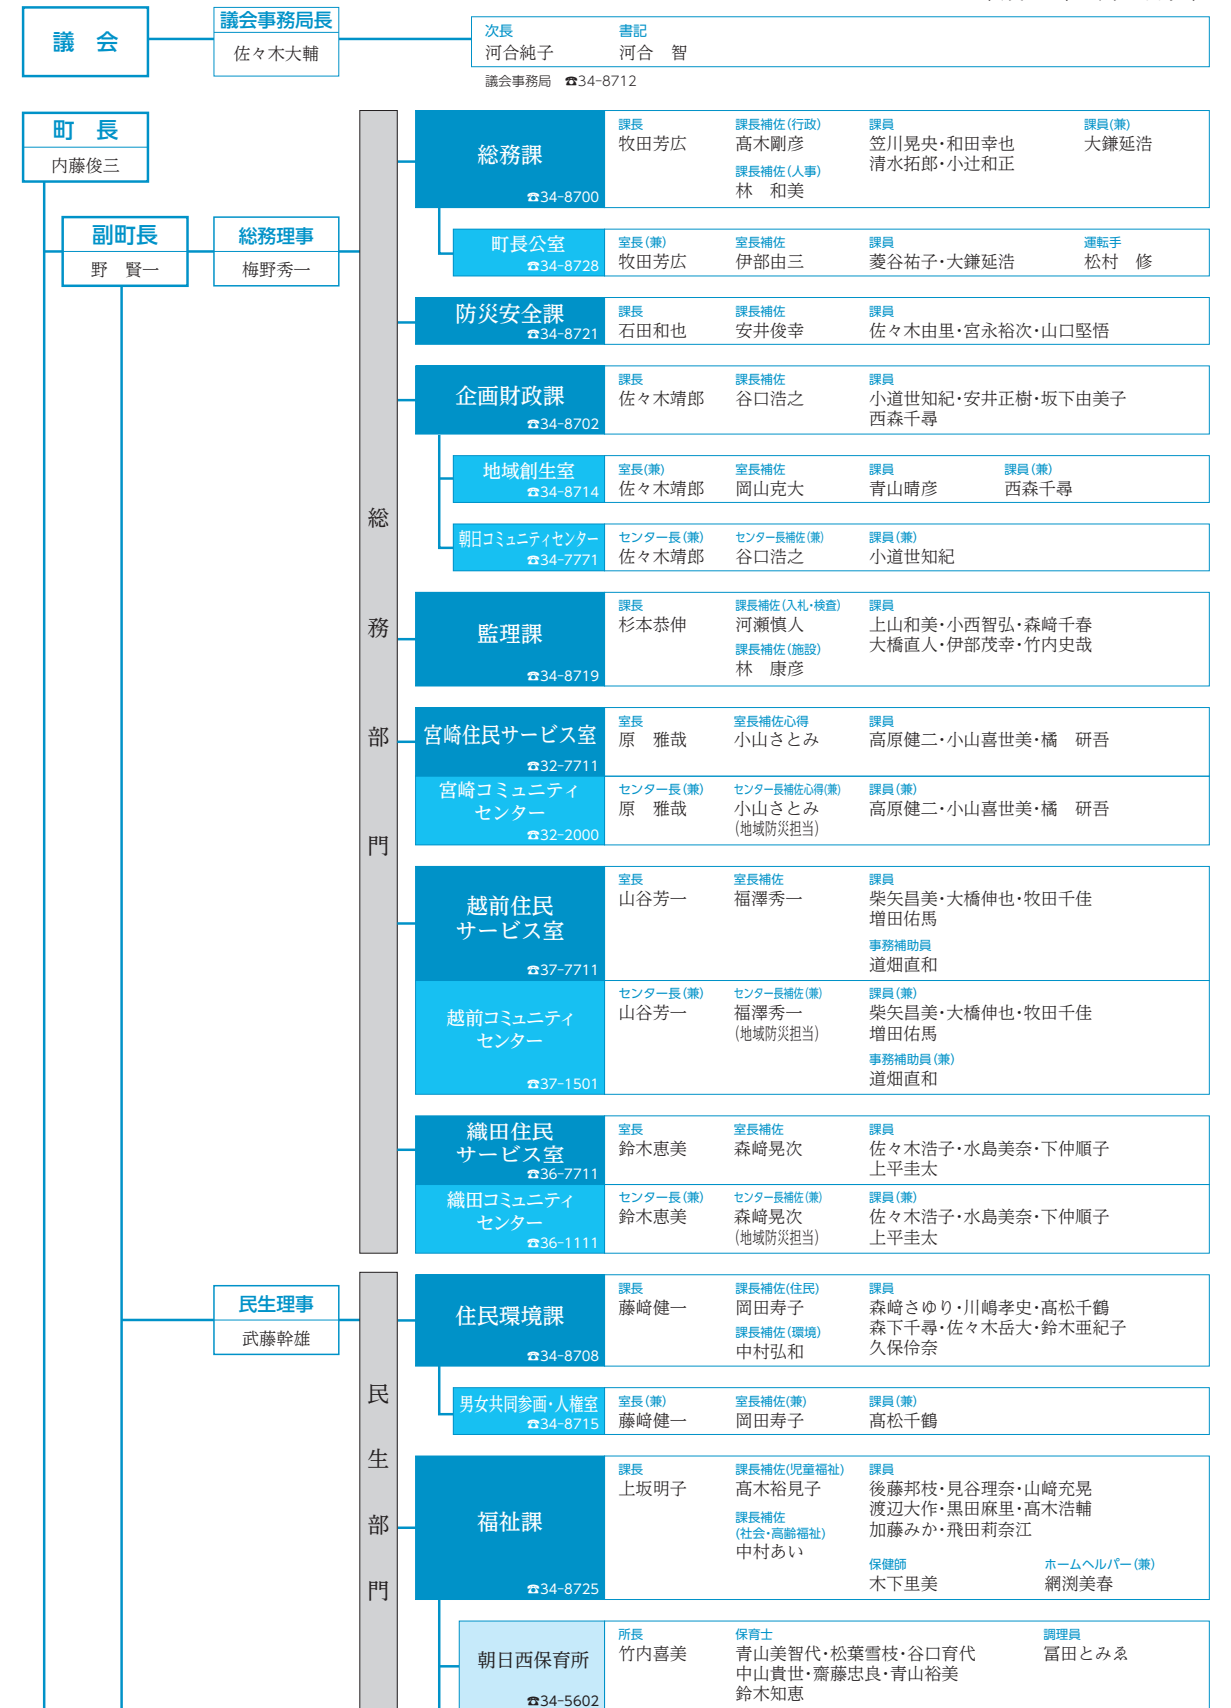

平成29年度越前町職員組織図

平成29年4月1日現在