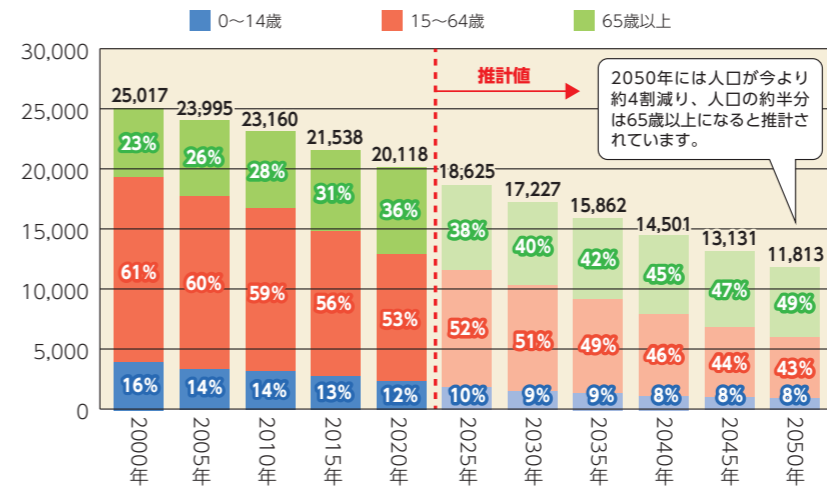

# 「令和7年国勢調査」にご協力ください

## 国勢調査ってどんな調査？

■ 国の最も重要な調査  
統計法という法律に基づいて5年に1度実施される日本で最も重要な統計調査です。

■ 全世帯が対象  
調査が行われる年の10月1日に日本に生きているすべての人と世帯が対象です。生まれたばかりの赤ちゃんや外国人も対象に含まれます。

■ 回答の義務あり  
法律で回答することが義務付けられています。回答が確認できない場合、調査員が調査票の受取りにお伺いします。

■ 設問は全16問でかんたん  
出生の年月や職業など世帯員に関する設問と、住居の種類や世帯員の数など世帯に関する設問の16問です。

## 国勢調査の結果は どう活用されるの？

将来の人口を推計する資料、防災計画や子育て支援、高齢者支援のための資料として使われます。また、民間でも立地計画や都市交通計画などにさまざまな場面で国勢調査の結果が使われています。

越前町の将来人口の推計（年齢別）

出典：国立社会保障・人口問題研究所ホームページより