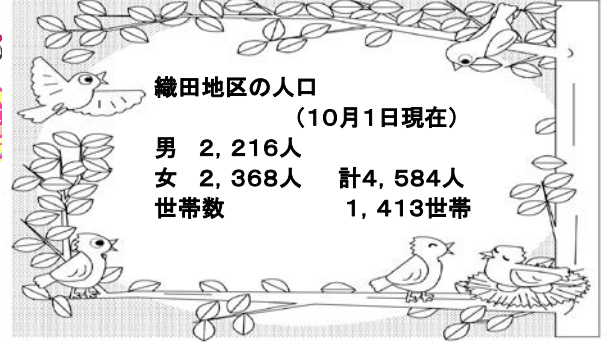

おただより

織田地区の人口
(10月1日現在)

男	2,216人	
女	2,368人	計4,584人
世帯数		1,413世帯

〒916-0215 越前町織田36-1 Tel (0778)36-1111
E-mail o-gakusyu@town.echizen.lg.jp Fax (0778)36-1117

～ 越前町生涯学習センター 織田分館 ～

籐工芸講座

～新年の干支を編みましょう！！～

来年の干支は『未年』。
「群れをなす未は、家族の安泰を示し、いつまでも平和に暮らすことを意味する」という縁起のいい話があります。来年の開運準備として、新しい気持ちで新年の干支『未』を籐で編んでみませんか。