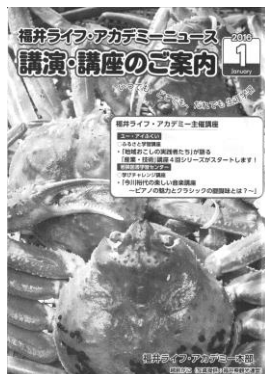

～新しい学びを求めて～

今年は何か新しいことを学んでみようと考えている人には「福井ライフ・アカデミー」が開催する講演・講座はいかがでしょう？会場は、福井市にある福井県生活学習館（ユー・アイふくい）で、現代社会に求められている課題・一般教養・歴史・芸術など様々な分野の講座が開催されています。

講座等の詳細が載った機関誌が毎月発行されており、生涯学習センターにも届いていますので、ご覧ください。新しい発見や喜びは人生を生き生きさせてくれます。今年もたくさん学びを求めていきましょう。