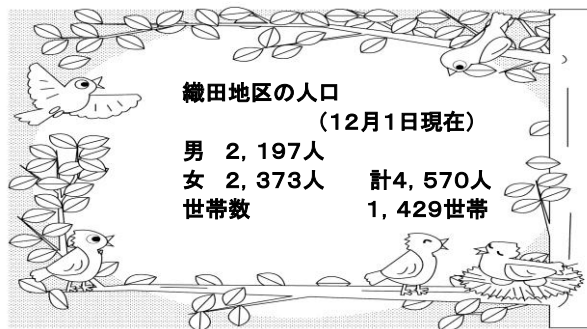

おただより

平成28年1月 第246号

〒916-0215 越前町織田36-1
E-mail o-gakusyu@town.echizen.lg.jp

Tel (0778)36-1111
Fax (0778)36-1117

～ 越前町生涯学習センター 織田分館 ～

謹賀新年

昨年は越前町生涯学習センター織田分館の諸行事にご理解とご協力を賜り誠にありがとうございました。

皆様のニーズにお応えできるようがんばってまいります。

本年もよろしく願いいたします。

織田分館職員一同