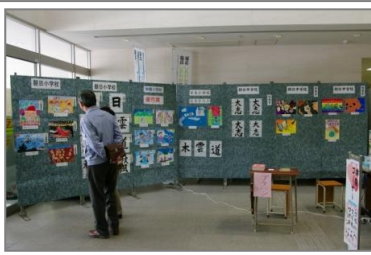

あさひ保育所

まりんばみゅーじっくぱーてぃー!

あさりん児童合唱団

宗生流剣詩舞道会あさひ少年

10月29日・30日の2日間、越前町生涯学習センターにおいて「朝日地区総合文化祭」が行われました。文化協議会・福寿会・婦人会・小中学生・一般の方々より出品された様々な作品は、訪れた人の目を楽しませてくれました。芸能発表会では16団体が日頃の練習の成果を発表し、会場は大きな拍手に包まれました。特に子ども達によるかわいいダンスや勇ましい吟舞・太鼓の発表は、観客を和ませ元気を与えてくれました。

文化祭2日目に朝日婦人会による東日本大震災支援バザーを実施しました。地区の皆さんから多数の物品を提供いただき、23,016円の売上げとなりました。この売上金は義援金として日本赤十字社を通して寄付させていただきました。皆さまのご協力ありがとうございました。

講座・教室のご案内

家庭料理教室 ～ヘルシーおせち料理で新しい年を！～

お正月の料理といえば、おせち料理です。最近はなかなか家で作ることも少なくなってきたようですが、やはり手作りの伝統を守っていききたいですね。栄養面を考慮したヘルシーで美味しいおせち料理を作ってみませんか。