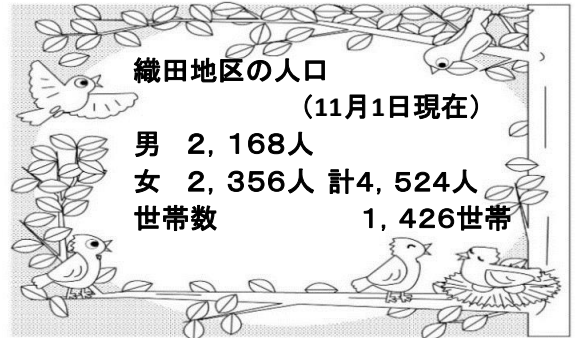

おただより

平成28年12月 第257号

〒916-0215 越前町織田36-1 Tel (0778)36-1111
E-mail o-gakusyu@town.echizen.lg.jp Fax (0778)36-1117

～ 越前町生涯学習センター 織田分館 ～