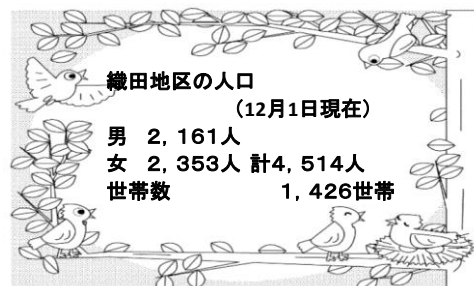

おただより

〒916-0215 越前町織田36-1 Tel (0778)36-1111
E-mail o-gakusyu@town.echizen.lg.jp Fax (0778)36-1117

～ 越前町生涯学習センター 織田分館 ～

平成29年1月 第258号