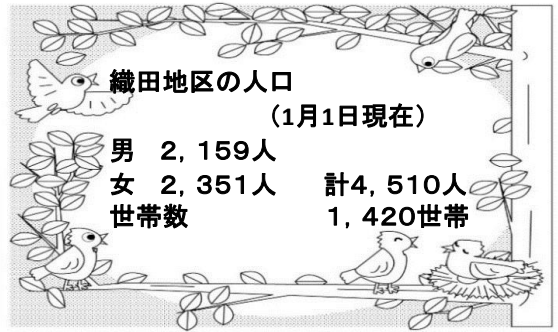

おただより

〒916-0215 越前町織田36-1 Tel (0778)36-1111
E-mail o-gakusyu@town.echizen.lg.jp Fax (0778)36-1117

越前町生涯学習センター 織田分館

平成29年2月 第259号