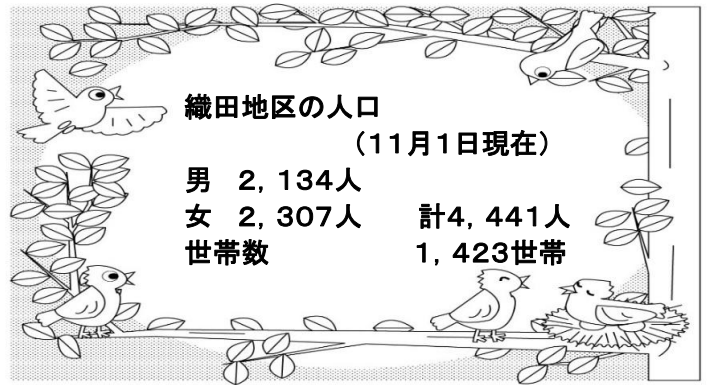

## 織田地区文化祭

11月5日(日)、織田コミュニティセンターで「織田地区文化祭」が開催されました。

気持ちいい秋晴れとなったこの日、午前中には芸能音楽祭が行われ、多くの来場者にお越しいただきました。また午後からは、老人会バザーやお茶会が行われたほか、一日を通して作品展示や各種体験会も行われるなど、終日賑わいをみせていました。