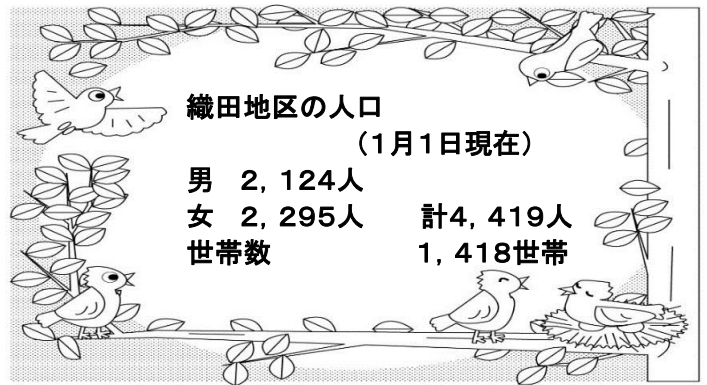

おただより

～ 越前町生涯学習センター 織田分館 ～

〒916-0215 越前町織田36-1

Tel (0778)36-1111 Fax (0778)36-1117

E-mail o-gakusyu@town.echizen.lg.jp

平成30年2月 第271号