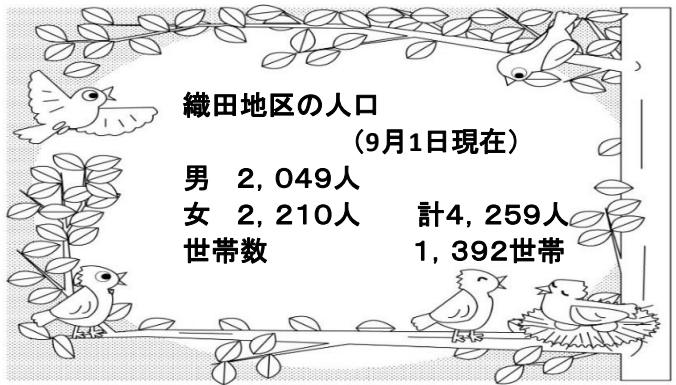

おただより

令和元年10月 第291号

～ 越前町生涯学習センター 織田分館 ～

〒916-0215 越前町織田36-1
織田コミュニティセンター内
Tel (0778)36-1111 Fax (0778)36-1117

図書館織田分館からこんにちは！

【新着情報】

<一般書>

- アスリート あさの あつこ
- 万波を翔る 木内 昇
- あの日に帰りたい 小路 幸也
- 震える天秤 染井 為人
- 幸福な星 仲野 芳恵
- 空は逃げない まはら 三桃
- わたしのいるところ ジュンパ・ラヒリ
- 愛を知ったのは処刑に駆り立てられる
日々の後だった 舟越 美夏
ほか