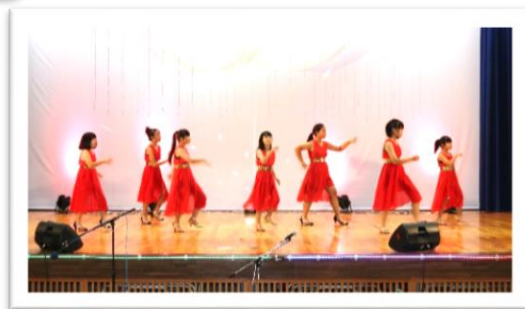

『Angel MARINE』