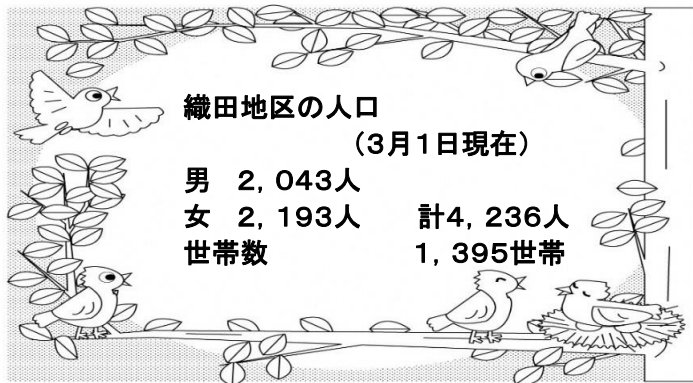

おただより

～ 越前町生涯学習センター 織田分館 ～

〒916-0215 越前町織田36-1

織田コミュニティセンター内

Tel(0778)36-1111 Fax(0778)36-

令和2年4月 第297号