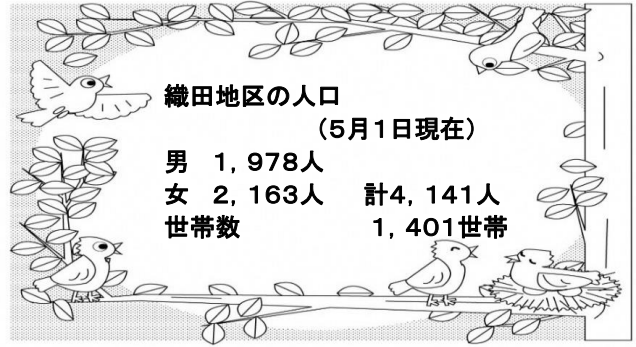

おただより

～ 越前町生涯学習センター 織田分館 ～

〒916-0215 越前町織田36-1

織田コミュニティセンター内