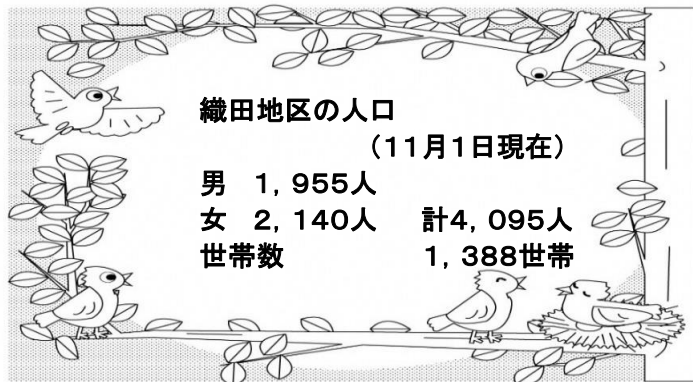

おただより

～ 越前町生涯学習センター 織田分館

〒916-0215 越前町織田36-1
織田コミュニティセンター内
Tel(0778)36-1111 Fax(0778)36-1117