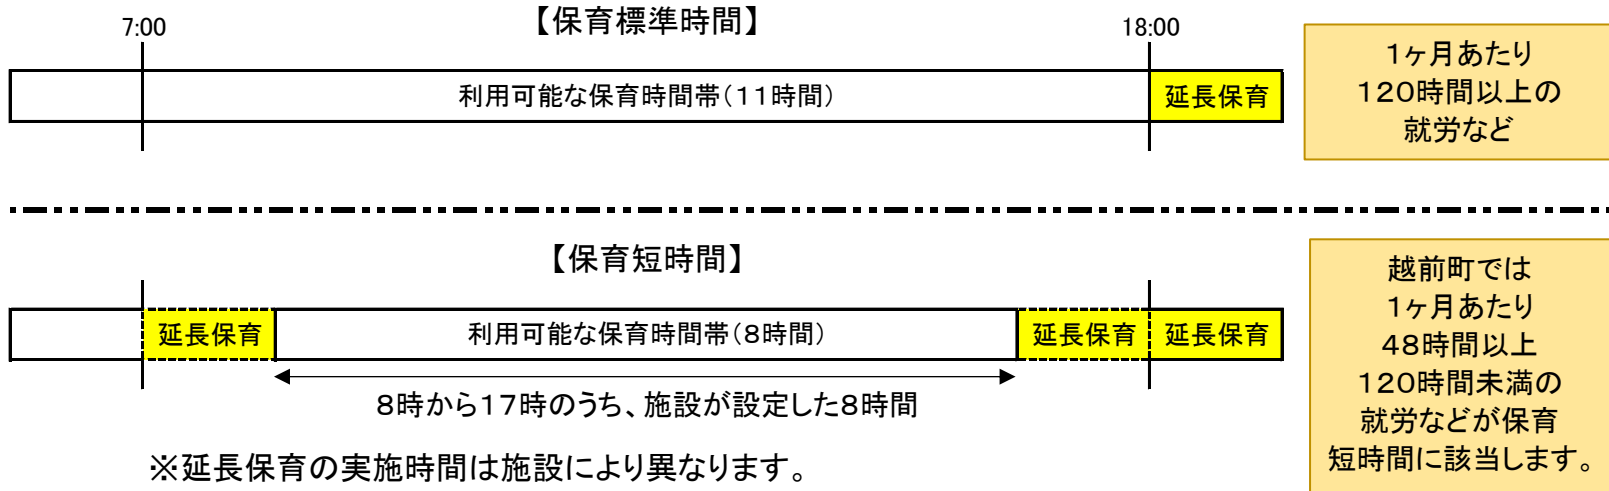

保育を利用できる時間について

保育の必要性に応じて保育を利用できる時間が2種類に分かれます。

教育的標準時間(1号認定)は下記のとおりです。