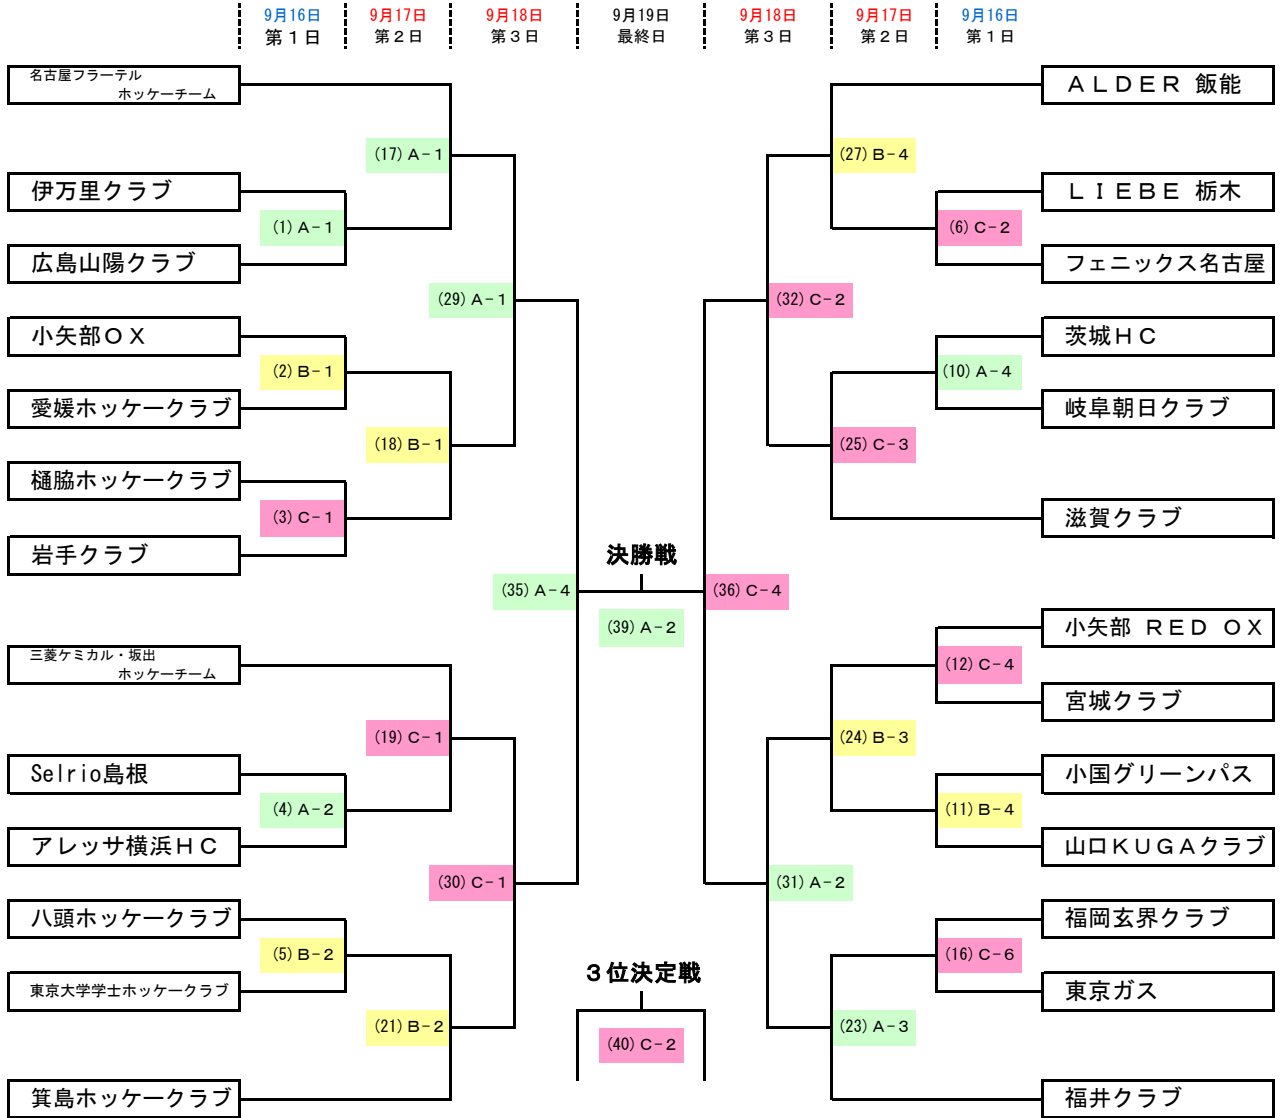

# 競技組合せ表

- A ……越前町朝日総合運動場人工芝ホッケー場（スタンド側）
- B ……越前町朝日総合運動場人工芝ホッケー場
- C ……福井県立ホッケー場

## 【男子】

## 【女子】