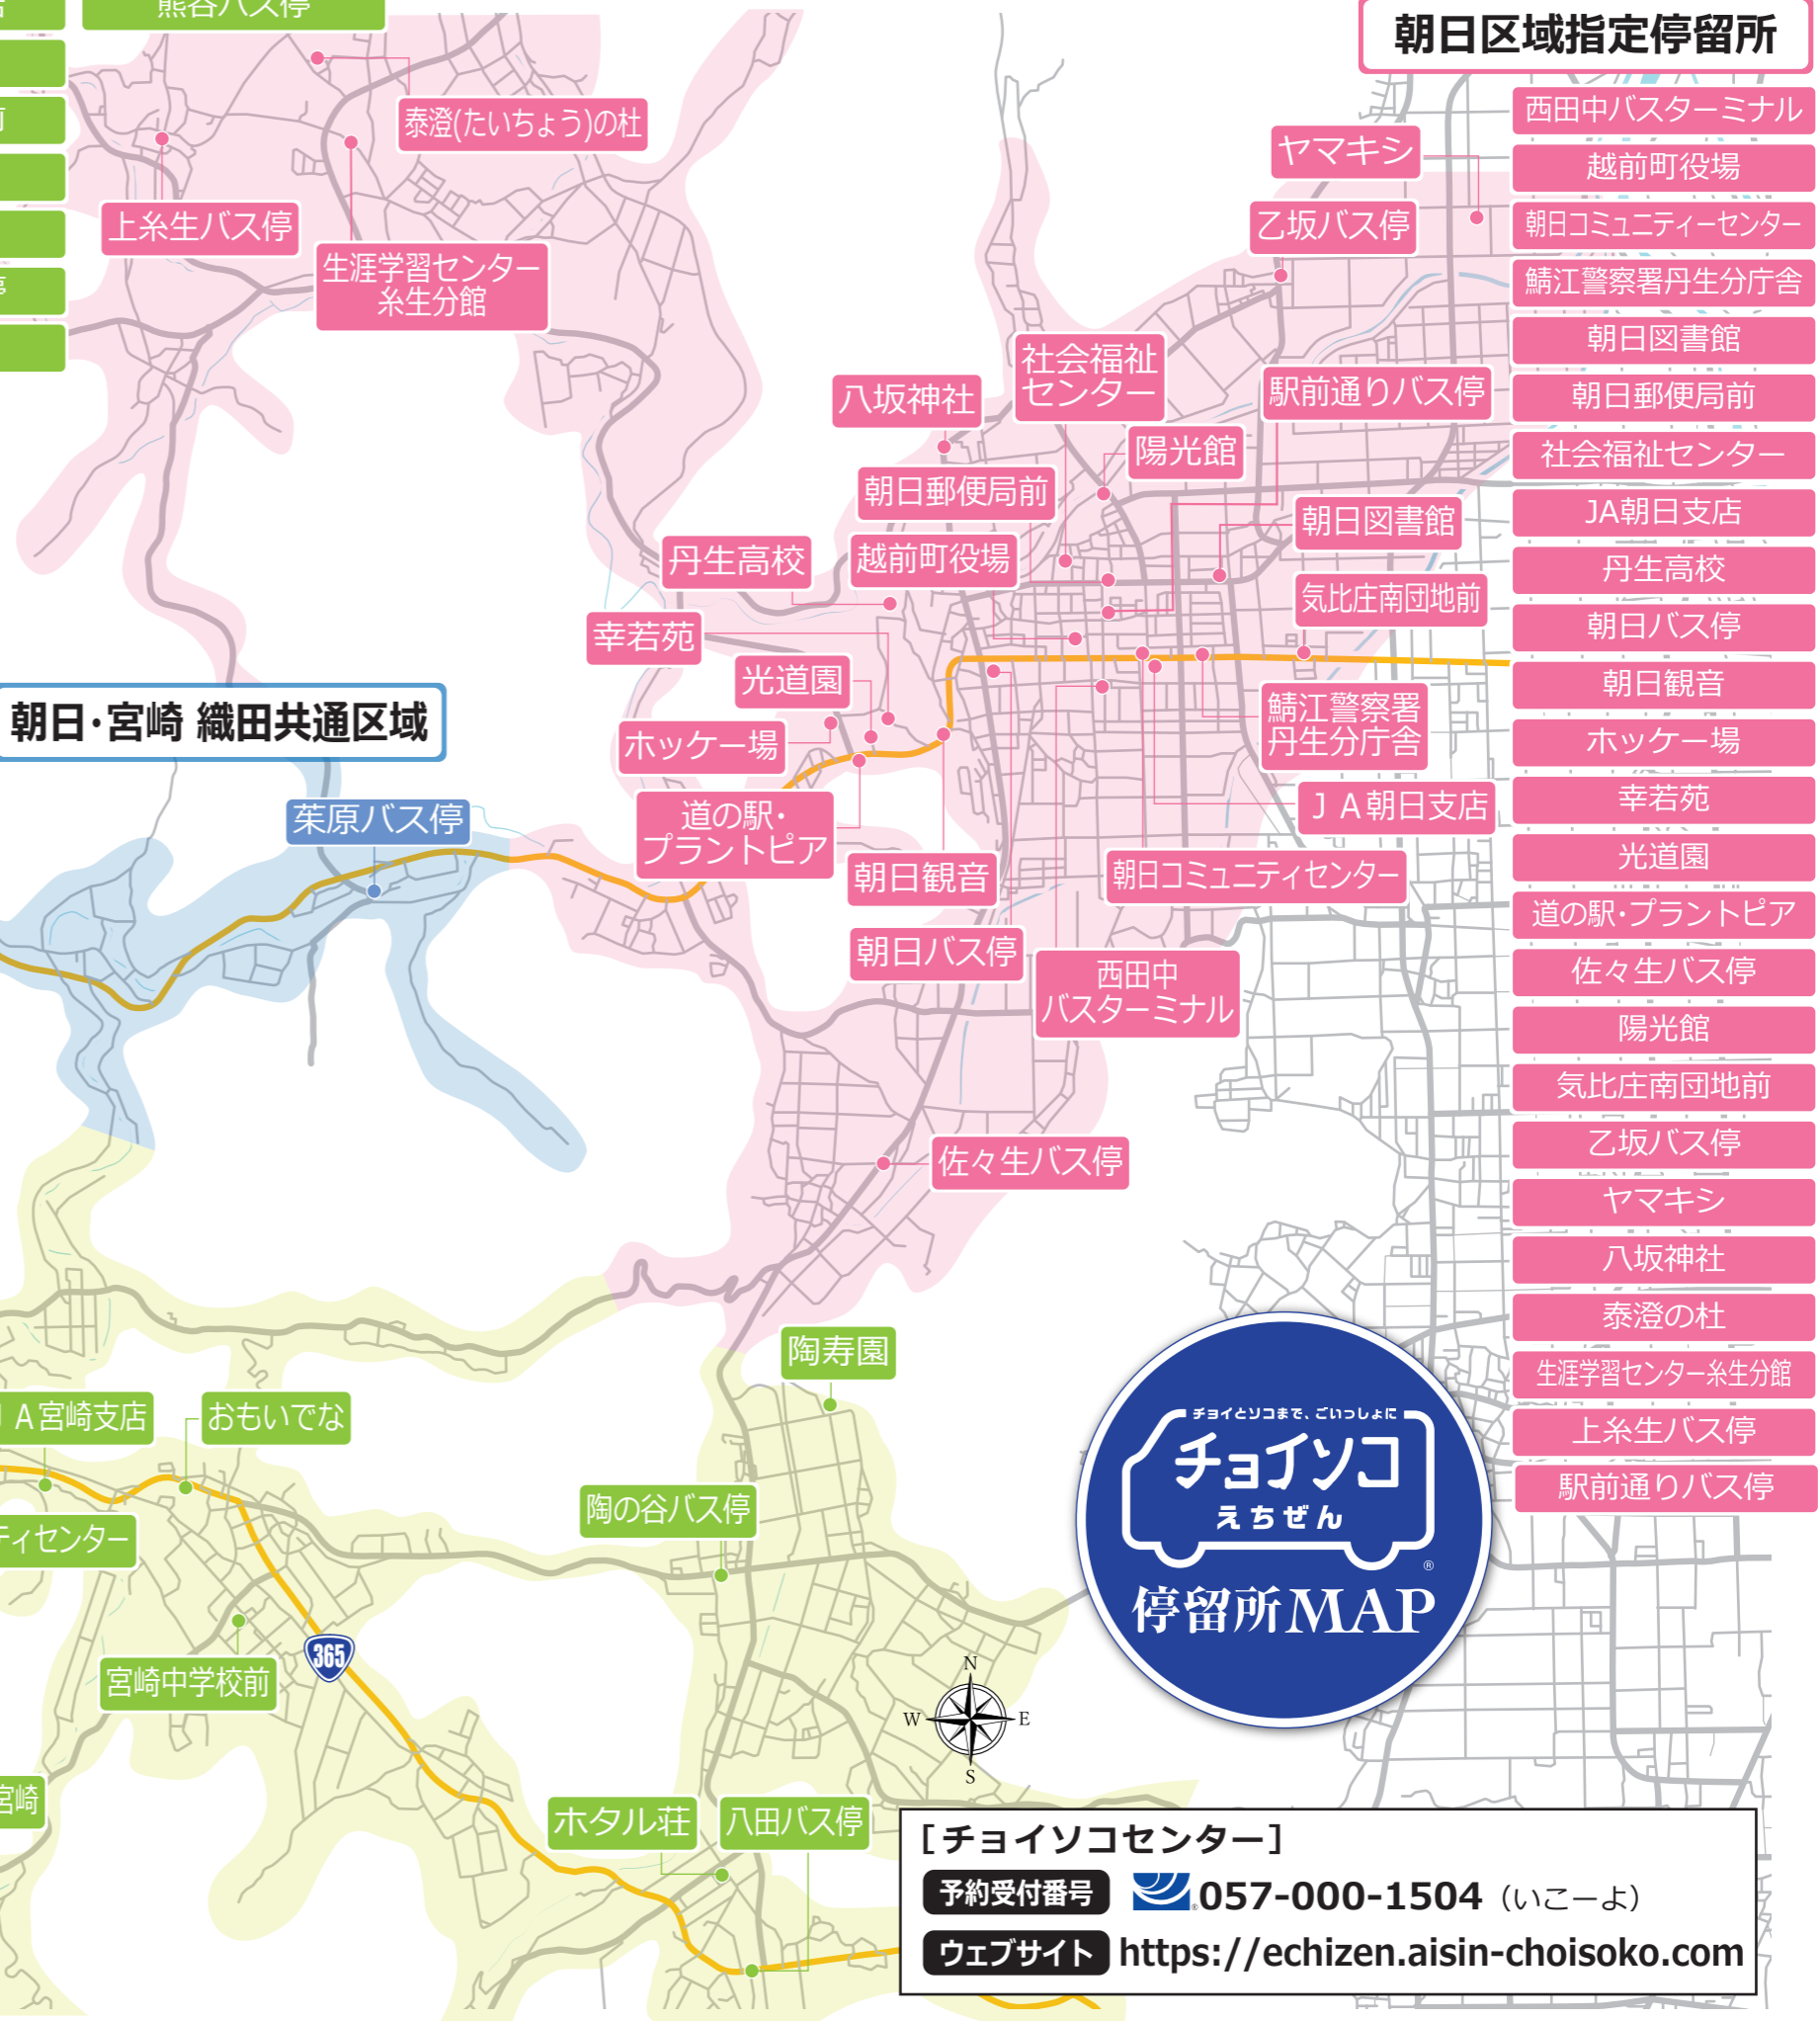

織田バスターミナル	織田病院	悠久ロマンの杜	J A 宮崎支店	熊谷バス停
織田コミュニティセンター	たいら保育園前	越前陶芸村	おもいでな	
J A 織田支店	オタイコヒルズ	若竹荘	宮崎中学校前	
やすらぎ荘	メルシ	シルバーハイツ宮崎	八田バス停	
劔神社	コメリ前	金刀比羅山宮	ホテル荘	
文化歴史館	ひまわり荘	陶芸村口バス停	陶の谷バス停	
市場バス停	はぎのこども園	宮崎コミュニティセンター	陶寿園	

宮崎・織田区域指定停留所

朝日・宮崎 織田共通区域

朝日区域指定停留所

- 西田中バスターミナル
- 越前町役場
- 朝日コミュニティセンター
- 鯖江警察署丹生分庁舎
- 朝日図書館
- 朝日郵便局前
- 社会福祉センター
- JA朝日支店
- 丹生高校
- 朝日バス停
- 朝日観音
- ホッケー場
- 幸若苑
- 光道園
- 道の駅・プラントピア
- 佐々生バス停
- 日光館
- 気比庄南団地前
- 乙坂バス停
- ヤマキシ
- 八坂神社
- 泰澄の杜
- 生涯学習センター 糸生分館
- 上糸生バス停
- 駅前通りバス停

【チョイスコセンター】
 予約受付番号  057-000-1504 (いこーよ)
 ウェブサイト <https://echizen.aisin-choisoko.com>