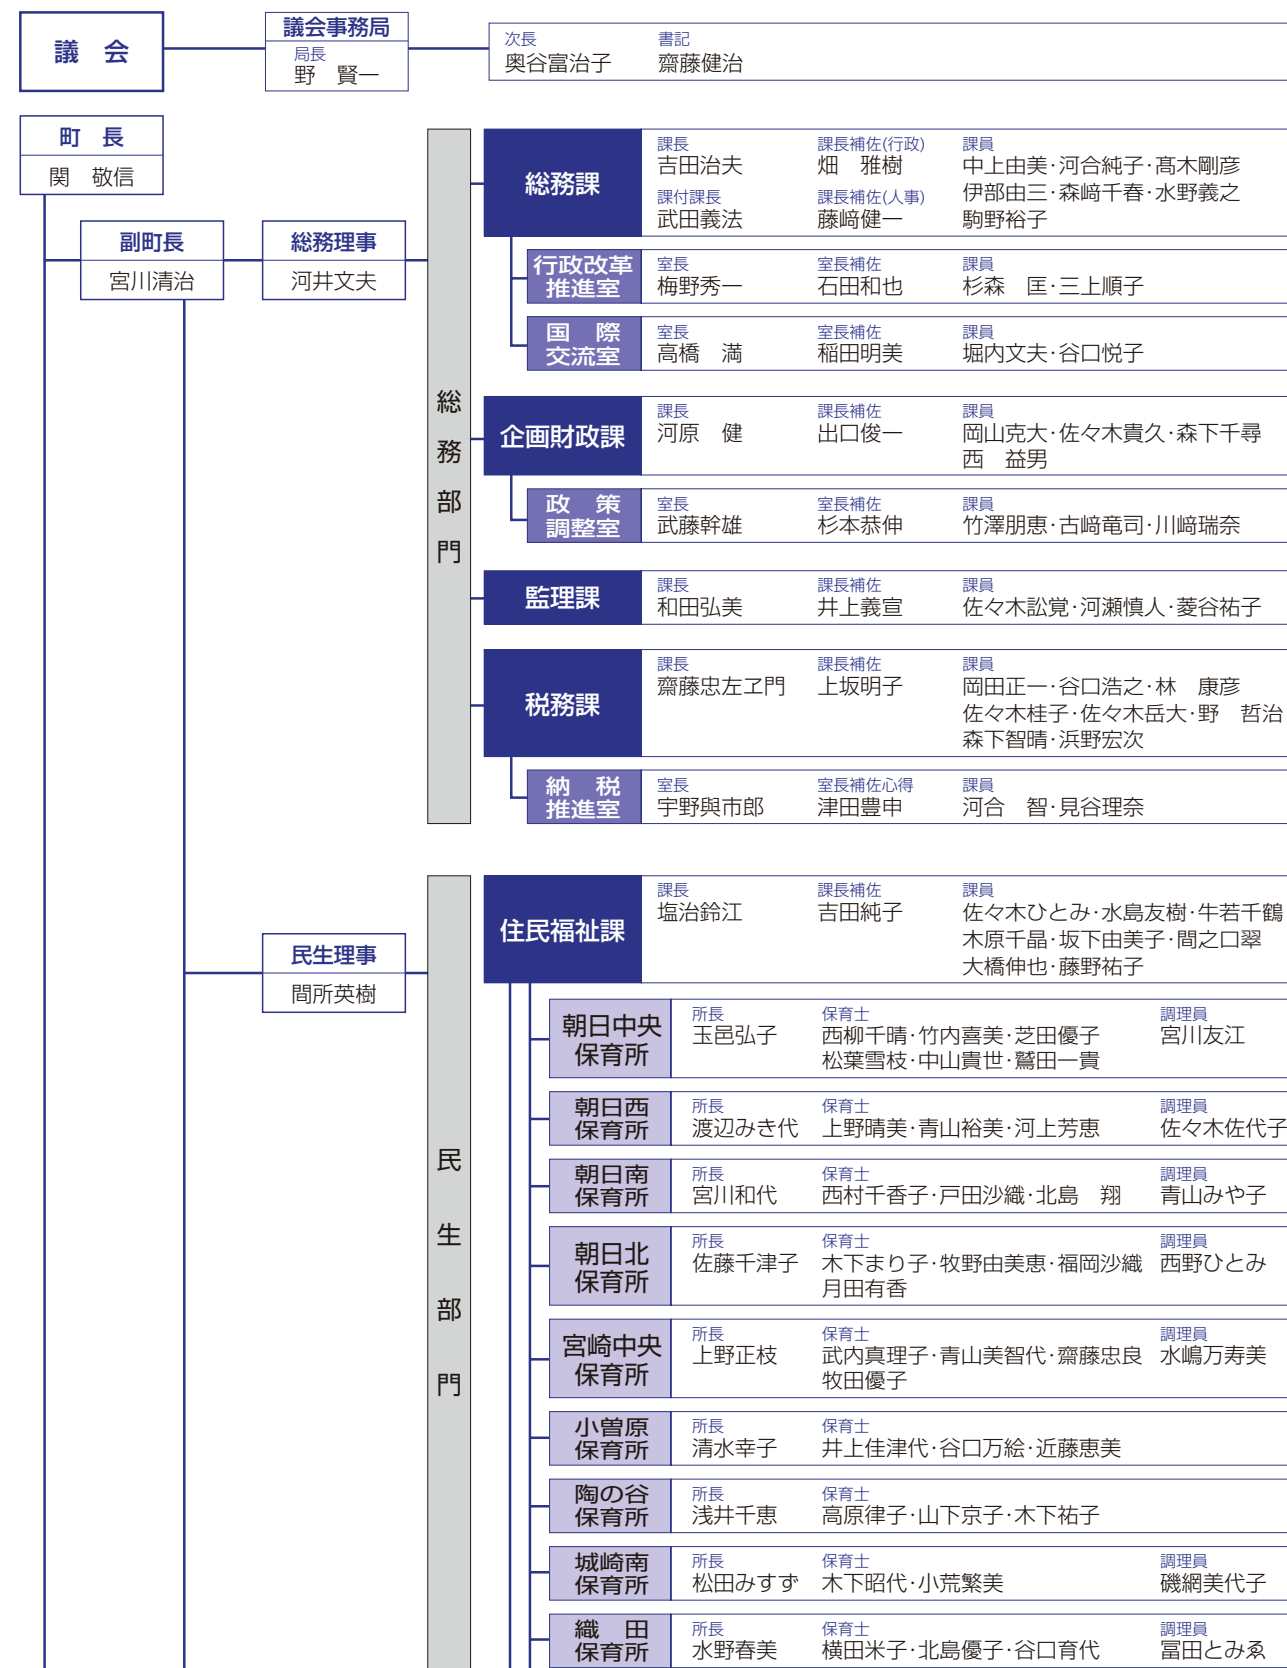

平成20年度 越前町職員組織図

平成20年度から、「行政改革推進室」、「納税推進室」、「水産振興室」を新設するなど、町の組織が変わりました。

教育長
三上悠紀夫

教育委員会事務局
局長 佐々木義則

派遣職員

福井県 丹南広域組合 鯖江広域衛生施設組合 (財)越前町朝日公共施設管理公社 後期高齢者医療広域連合
 笠川晃央・清水拓郎 中村英哲・坂下哲哉 事務局次長 酒井英則 技術補助員 小川 茂 中村弘和