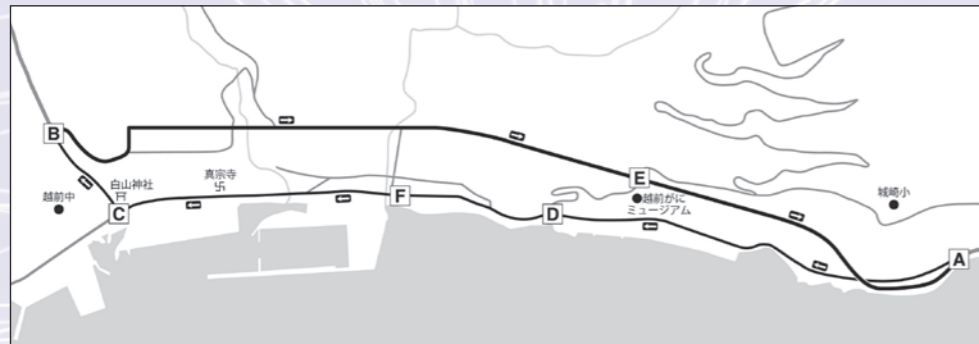

越前夏まつり2011 交通規制のお知らせ

越前夏まつり当日は、交通渋滞の緩和およびシャトルバスの円滑な運行のため、下記のとおり交通規制が行われますので、ご協力をお願いします。

1. 日時 7月16日(土) 18:30～23:00

2. 規制の概要

18:30～20:30

- ①国道305号バイパス
B→A 18:30～20:30 一方通行規制(三国方面→敦賀方面)
- ②国道305号
C←A 18:30～20:30 一方通行規制(三国方面←敦賀方面) ※シャトルバスは除く
- ③県道越前織田線
C→B 18:30～23:00 一方通行規制(道口三叉路↑織田地区方面)
- ④県道越前宮崎線
D↔E 18:30～23:00 全面通行止め

20:30～23:00

- ①国道305号バイパス
B↔A 20:30～ 一方通行規制解除
- ②国道305号
●←A 20:30～23:00 進入禁止(A地点から会場方面) ※路線バス・シャトルバスは除く
C→● 20:30～23:00 進入禁止(C地点から会場方面) ※路線バス・シャトルバスは除く
D↔F 20:30～23:00 全面通行止め(D地点からF地点) ※路線バス・シャトルバスは除く
- ③県道越前織田線
C→B 18:30～23:00 一方通行規制(道口三叉路↑織田地区方面)
- ④県道越前宮崎線
D↔E 18:30～23:00 全面通行止め

- A 国道305号バイパス茂原側合流点
- B 国道305号バイパス道口側合流点
- C 国道305号越前織田線道口交差点
- D 国道305号越前宮崎線上り口
- E 国道305号厨バス停付近

イベントスケジュール

- 17:30 未来を担う中学生主催 ゲームステージ (中学生企画)
- 18:00 オープニングセレモニー
- 18:20 越前夏まつりを応援!チアダンスショー
- 18:40 越前町民による夏のプレゼント「宮崎ハワイアンダンス」
- 19:00 福井の夏を先駆け!美少女図鑑による新作水着ショー
- 19:30 海の街 越前町から東北を支援
泉原社中 津軽三味線ショー
- 20:00 盆踊り大会
- 20:30 花火大会
- 21:10 終了

シャトルバス運行のお知らせ

当日は、越前地区でシャトルバスを運行します。各バス停留所に運行表を掲示しますので、シャトルバスをご利用ください。

今年の夏まつりでは、交通規制を行うため、会場周辺に駐車すると午後10時頃まで出車ができなくなります。町民の皆さんは、できるだけ自家用車での来場はご遠慮ください。