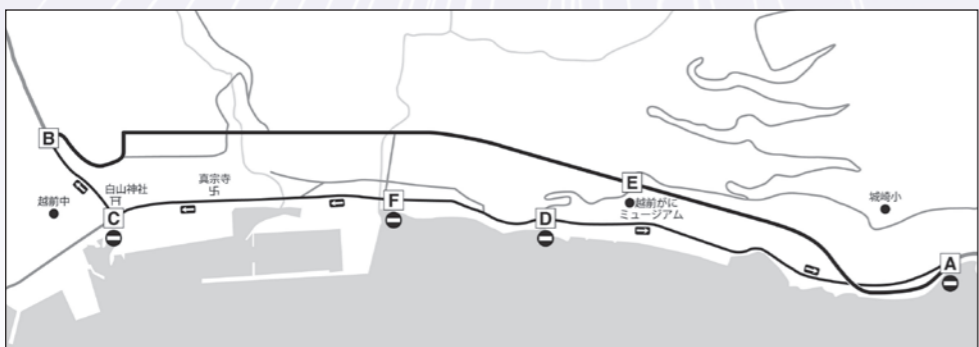

越前夏まつり2011 交通規制のお知らせ

越前夏まつり当日は、交通渋滞の緩和およびシャトルバスの円滑な運行のため、下記のとおり交通規制が行われますので、ご協力をお願いします。

1. 日時 7月16日(土) 18:30～23:00

2. 規制の概要

18:30～20:30

- ①国道305号バイパス
B→A 18:30～20:30 一方通行規制(三国方面→敦賀方面)
- ②国道305号
C←A 18:30～20:30 一方通行規制(三国方面←敦賀方面) ※シャトルバスは除く
- ③県道越前織田線
C→B 18:30～23:00 一方通行規制(道口三叉路↑織田地区方面)
- ④県道越前宮崎線
D↔E 18:30～23:00 全面通行止め

20:30～23:00

- ①国道305号バイパス
B↔A 20:30～ 一方通行規制解除
- ②国道305号
●←A 20:30～23:00 進入禁止(A地点から会場方面) ※路線バス・シャトルバスは除く
C→● 20:30～23:00 進入禁止(C地点から会場方面) ※路線バス・シャトルバスは除く
D↔F 20:30～23:00 全面通行止め(D地点からF地点) ※路線バス・シャトルバスは除く
- ③県道越前織田線
C→B 18:30～23:00 一方通行規制(道口三叉路↑織田地区方面)
- ④県道越前宮崎線
D↔E 18:30～23:00 全面通行止め

- A 国道305号バイパス茂原側合流点
- B 国道305号バイパス道口側合流点
- C 国道305号越前織田線道口交差点
- D 国道305号越前宮崎線上り口
- E 国道305号厨バス停付近

イベントスケジュール

- 17:30 未来を担う中学生主催 ゲームステージ (中学生企画)
- 18:00 オープニングセレモニー
- 18:20 越前夏まつりを応援!チアダンスショー
- 18:40 越前町民による夏のプレゼント「宮崎ハワイアンダンス」
- 19:00 福井の夏を先駆け!美少女図鑑による新作水着ショー
- 19:30 海の街 越前町から東北を支援
泉原社中 津軽三味線ショー
- 20:00 盆踊り大会
- 20:30 花火大会
- 21:10 終了

シャトルバス運行のお知らせ

当日は、越前地区でシャトルバスを運行します。各バス停留所に運行表を掲示しますので、シャトルバスをご利用ください。

今年の夏まつりでは、交通規制を行うため、会場周辺に駐車すると午後10時頃まで出車ができなくなります。町民の皆さんは、できるだけ自家用車での来場はご遠慮ください。