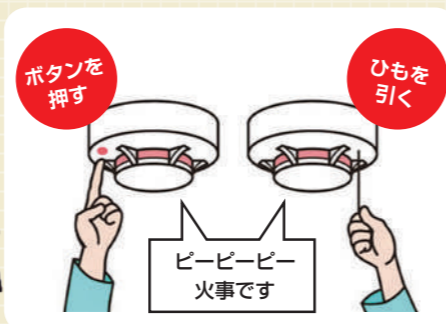

消防署からのお知らせ

Information from fire department

3月20日(水)～3月26日(火)は 春の火災予防運動週間です。

3月は空気が乾燥し火災が発生しやすい時季です。もしもの場合は、素早い119番通報、初期消火及び避難が大切です。また、火災の発生をいち早く知るために、住宅用火災警報器の役割が重要です。ご家庭の住宅用火災警報器がしっかり作動するか、今一度、点検を実施してください。

一般住宅防火診断の実施について

春の火災予防運動週間に合わせて、越前町の一部地域におきまして、消防職員が訪問し「防火診断・住宅防火に関するチラシ」の配布や、火災予防に関するアドバイス・火気の取扱い等の注意喚起をさせていただきます。皆さんのご理解、ご協力の程よろしくお願いたします。

訪問期間 3月13日(水)～3月26日(火) **訪問時間** 午前9:00～午後5:00

訪問場所 【朝日】宝泉寺 【宮崎】八田 【越前】茂原

住宅防火診断を実施するにあたり、費用の請求や、消火器、住宅用火災警報器などの物品等を販売したりすることは一切ありません。消防職員の訪問を装った悪質な訪問販売等には、十分ご注意ください。なお、消防職員は「消防公務之証」を携行しています。

住宅用火災警報器の点検をしましょう！

ご家庭に設置の住宅用火災警報器が正常に作動するのか、実際にどんな警報音が鳴るのかを家族で確認しましょう。本体から出ているひもを引くか、ボタンを押したとき、警報音または音声か鳴れば正常です。

あれっ？音が鳴らない…次のことを確認しましょう

- 電池はきちんとセットされていますか？
- 住宅用火災警報器の寿命が過ぎていませんか？
  (本体の寿命は10年が目安です)

鯖江・丹生消防組合公式 SNS

問合せ先 鯖江・丹生消防組合消防署 丹生分署 ☎36-0119
朝日分遣所 ☎34-0119
越前分遣所 ☎37-0119
<http://www.fd-sabaenyu.jp/>

消防団に入って、越前町を守ってませんか？
越前消防団 団員募集中

令和5年度 入札結果一覧 1月16日～2月15日

入札日	工事等名	地係	請負金額(円)	請負業者名	主管課
1月25日	令和5年度 町道午房ヶ平線道路維持補修工事(その3)	午房ヶ平	5,940,000	橋本建設(株)	都市整備課
1月25日	令和5年度 (県単) 寺地区農業用施設災害復旧工事	寺	3,410,000	木村建設(株)	農林水産課
2月8日	令和5年度 (県単) 四ツ杉地区農業用施設災害復旧工事(その2)	四ツ杉	2,805,000	山口組	農林水産課
1月25日	令和5年度 町道上野・蝉口線道路改良工事(その2)	野	2,055,350	齊藤建設(株)	都市整備課
1月25日	令和5年度 道の駅越前屋上屋根改修工事	厨	1,859,000	(株)四ヶ浦建設	商工観光課

*金額の大きい順で上位5件を掲載しています。そのほかの入札結果については、町ホームページをご覧ください。

町内事業者のみなさんへ！

販路開拓にふるさと納税を活用してみませんか？

—ふるさと納税協力事業者新規募集説明会の開催について—

ふるさと納税制度により本町へ寄附をいただいた寄附者様へのお礼の品として贈呈する商品やサービスを提供していただける事業者を募集しています。また、事業者登録をしたいけどやり方がわからない、興味があるけど踏み込めないなど、疑問やお悩みをお持ちの事業者向けに新規募集説明会を開催します。

関心のある人は、法人、個人問わずご参加ください。

日時 3月21日(木) 午後1時～3時
場所 織田コミュニティセンター 1階 多目的ホール

ふるさと納税協力事業者について

●対象事業者

町内に本社、支社、事業所、工場を有する事業者(法人、個人問わず)など

●対象返礼品

- ①町内で生産、製造、加工、栽培されたもの
- ②町内の原材料を主に使用したもの
- ③町内で提供される体験やサービスで、町の魅力が伝わるもの

●メリット

- ①商品等は「返礼品」として、ふるさと納税ポータルサイトに掲載料なしで返礼品情報を掲載。
- ②返礼品代(消費税・梱包費用を含めた金額)および送料は町が負担(委託者を通してお支払いします。)
- ③返礼品発送時にPRチラシ同封し、事業者名、商品などのPRが可能。

問合せ先 ふるさと納税室 ☎34-8714