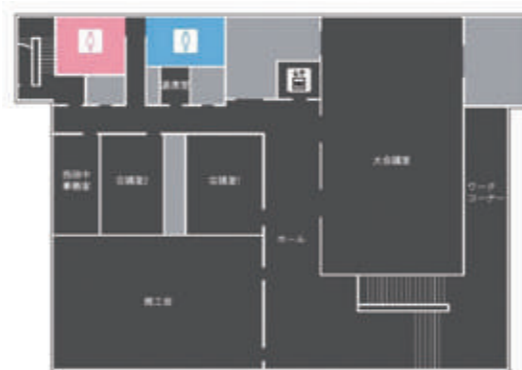

屋外には、平時はフリースペースとして利用できるテラス・キッチンカー広場を設け、キッチンカーイベントなど飲食を伴うイベントの利用ができます。

▲みんなのホール

▲ワークルーム

▲まちのギャラリー

▲チャレンジカフェ

2F

多くの方々に利用していただける大会議室は、可動間仕切を設けることで、2部屋としても利用することができます。東面の壁は全面鏡張りとなっており、ダンスなどの練習や軽運動ができるスペースとなっています。また、音響設備やプロジェクター・スクリーンが備え付けてありますので、講演会や研修会・発表会などでも利用できます。

少人数での会議や打合せ、サークル活動でも利用できる会議室1、会議室2を設けています。中2階には、ワークコーナーを設けており、テレワークや学生などの学習スペースとしても利用できます。

▲大会議室

▲ワークコーナー

▲会議室1

▲会議室2

施設情報

- 住所 〒916-0141 越前町西田中8-27-1
- 電話 34-7771
- ファックス 34-7772
- 業務時間 午前8時30分～午後10時
- 休日(定休日) 年末年始(12月29日～1月3日)
- その他 フリーWi-Fi完備

また、イベントの目玉のピンゴ大会では、地元企業からの協賛による景品などがあり、参加されたみなさんは自然と笑顔がこぼれていました。

施設概要

- 施設名 越前町地域交流センター(愛称:ニジハコ)
- 構造 鉄骨造2階建
- 敷地面積 1,403.62㎡
- 延床面積 1,351.17㎡
【1階】693.08㎡ 【PH階】13.37㎡
【2階】644.72㎡
- 機能 【1階】越前町地域交流センター・e-とこ朝日事務室
【2階】越前町商工会朝日支所、西田中区事務室
- 部屋 【1階】キッズコーナー、みんなのホール、ワークルーム、まちのギャラリー、チャレンジカフェ、まちのテラス
【2階】ワークコーナー、大会議室、会議室1、会議室2