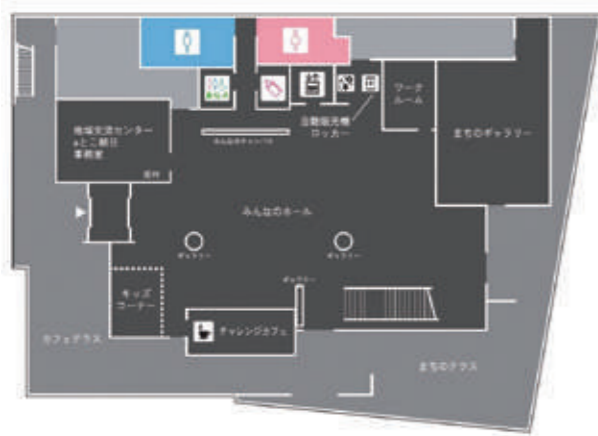

フロア案内

Floor Information

1F

みんなのホールは、平時はフリースペースとして利用でき、イベントなどで利用する場合は、イベント用の机・椅子・展示パネル、可動式の音響設備やプロジェクター・スクリーンも貸し出しできます。

テレワークなどのコワーキングスペースや少人数での会議や打合せ、サークル活動やワークショップなどでも利用できるワークルームを設けています。

まちのギャラリーでは、生け花や書道、水彩画など水を使ったり、工作、工芸などの講座やサークル活動で利用できます。また、展示スペースを設けており、展示会などでの利用もできます。

屋外には、平時はフリースペースとして利用できるテラス・キッチンカー広場を設け、キッチンカーイベントなど飲食を伴うイベントの利用ができます。

▲みんなのホール

▲ワークルーム

▲まちのギャラリー

▲チャレンジカフェ

2F

多くの方々に利用していただける大会議室は、可動間仕切を設けることで、2部屋としても利用することができます。東面の壁は全面鏡張りとなっており、ダンスなどの練習や軽運動ができるスペースとなっています。また、音響設備やプロジェクター・スクリーンが備え付けてありますので、講演会や研修会・発表会などでも利用できます。

少人数での会議や打合せ、サークル活動でも利用できる会議室1、会議室2を設けています。中2階には、ワークコーナーを設けており、テレワークや学生などの学習スペースとしても利用できます。

▲大会議室

▲ワークコーナー

▲会議室1

▲会議室2

施設情報

- 住所 〒916-0141 越前町西田中8-27-1
- 電話 34-7771
- ファックス 34-7772
- 業務時間 午前8時30分～午後10時
- 休日(定休日) 年末年始(12月29日～1月3日)
- その他 フリーWi-Fi完備

また、イベントの目玉のピンゴ大会では、地元企業からの協賛による景品などがあり、参加されたみなさんは自然と笑顔がこぼれていました。

施設概要

- 施設名 越前町地域交流センター(愛称:ニジハコ)
- 構造 鉄骨造2階建
- 敷地面積 1,403.62㎡
- 延床面積 1,351.17㎡
【1階】693.08㎡ 【PH階】13.37㎡
【2階】644.72㎡
- 機能 【1階】越前町地域交流センター・e-とこ朝日事務室
【2階】越前町商工会朝日支所、西田中区事務室
- 部屋 【1階】キッズコーナー、みんなのホール、ワークルーム、まちのギャラリー、チャレンジカフェ、まちのテラス
【2階】ワークコーナー、大会議室、会議室1、会議室2