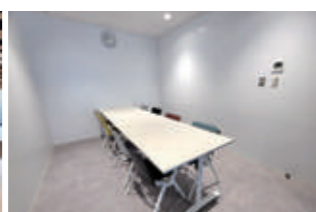

フロア案内

Floor Information

1F

みんなのホールは、平時はフリースペースとして利用でき、イベントなどで利用する場合は、イベント用の机・椅子・展示パネル、可動式の音響設備やプロジェクター・スクリーンも貸し出しできます。

テレワークなどのコワーキングスペースや少人数での会議や打合せ、サークル活動やワークショップなどでも利用できるワークルームを設けています。

まちのギャラリーでは、生け花や書道、水彩画など水を使ったり、工作、工芸などの講座やサークル活動で利用できます。また、展示スペースを設けており、展示会などでの利用もできます。

屋外には、平時はフリースペースとして利用できるテラス・キッチンカー広場を設け、キッチンカーイベントなど飲食を伴うイベントの利用ができます。

▲みんなのホール

▲ワークルーム

▲まちのギャラリー

▲チャレンジカフェ

2F

多くの方々に利用していただける大会議室は、可動間仕切を設けることで、2部屋としても利用することができます。東面の壁は全面鏡張りとなっており、ダンスなどの練習や軽運動ができるスペースとなっています。また、音響設備やプロジェクター・スクリーンが備え付けてありますので、講演会や研修会・発表会などでも利用できます。

また、イベントの目玉のピンゴ大会では、地元企業からの協賛による景品などがあり、参加されたみなさんは自然と笑顔がこぼれていました。

施設概要

- 施設名 越前町地域交流センター(愛称:ニジハコ)
- 構造 鉄骨造2階建
- 敷地面積 1,403.62㎡
- 延床面積 1,351.17㎡
【1階】693.08㎡ 【PH階】13.37㎡
【2階】644.72㎡
- 機能 【1階】越前町地域交流センター・e-とこ朝日事務室
【2階】越前町商工会朝日支所、西田中区事務室
- 部屋 【1階】キッズコーナー、みんなのホール、ワークルーム、まちのギャラリー、チャレンジカフェ、まちのテラス
【2階】ワークコーナー、大会議室、会議室1、会議室2