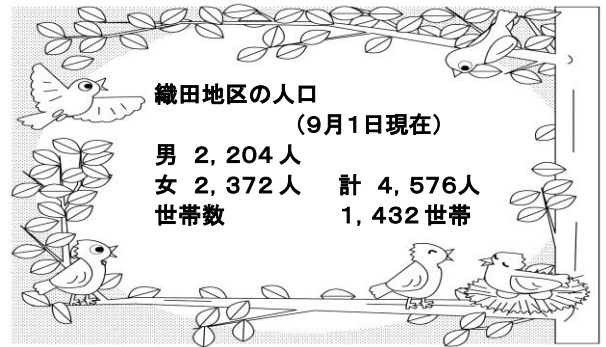

## 編み物講座

蝉の鳴き声から鈴虫やコオロギの美しいメロディを奏でる秋がやってきます。  
そんな秋の訪れとともに、ゆったり楽しく編み物を始めましょう♪

- 【日時】 10月28日・11月4日・11月11日(水) 計3回 午後7時30分～午後9時30分  
【場所】 織田コミュニティセンター 【講師】 茨木 小代美氏  
【定員】 10名  
【締切】 10月16日(金) ※定員になり次第締め切らせていただきます。