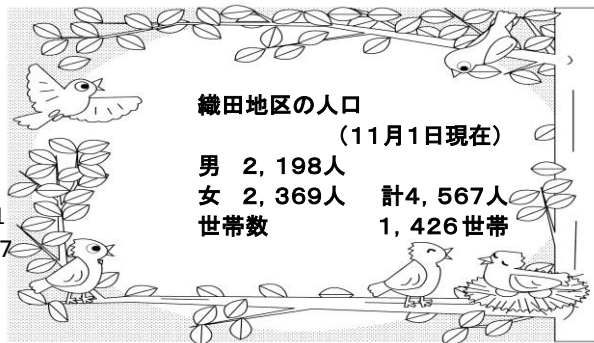

## 織田地区文化祭

10月31日(土)～11月1日(日)の2日にわたり織田コミュニティセンターにて、織田地区文化祭が開催されました。

1日目は、バザーや織田っ子じゅくの子どもたちによるぜんざいのふるまい、ヨガ体験などがあり、文化祭会場は賑わいをみせていました。2日目は、お茶席や織田地域コミュニティふれあい部会によるクリスマスリース作り、ボーイスカウト火起こし体験などがありました。午後からは芸能音楽祭が開かれ、日頃の練習の成果を十分に発揮していました。また、作品展示においては、どの作品も秋の祭典にふさわしい力作揃いでした。