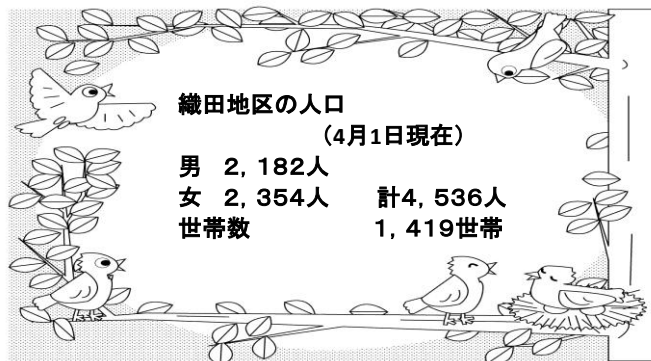

平成28年5月 第250号

〒916-0215 越前町織田36-1 Tel (0778)36-1111
E-mail o-gakusyu@town.echizen.lg.jp Fax (0778)36-1117

～ 越前町生涯学習センター 織田分館 ～

織田地区区民体育祭のお知らせ

家族そろってご参加ください。

詳しくは6月広報配布のプログラムをご覧ください。

と き：6月12日(日)
午前9時 開会式
午前9時30分 競技開始
ところ：織田中央公園グランド