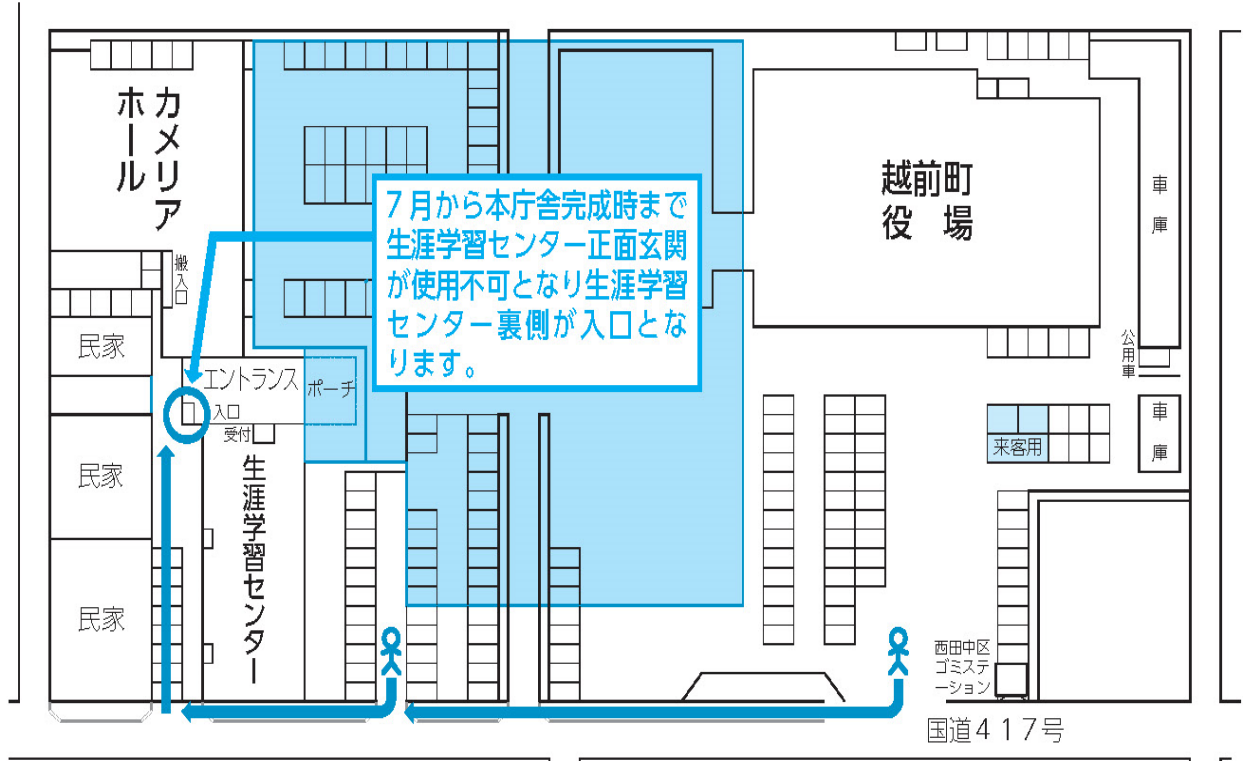

生涯学習センターからのお知らせ

～生涯学習センターの入口が変わります～

役場本庁舎建設工事に伴い、生涯学習センターの入口が裏側に変更となります。
センターを利用されるみなさんには、ご迷惑をおかけしますが、ご理解とご協力をお願いします。
センター前駐車場が満車の場合は、役場庁舎前または丹南農林総合事務所丹生分庁舎駐車場
(西側)をご利用ください。

講座のお知らせ

えちぜん健康チャレンジ
対象講座

～健康ストレッチ講座～

ストレッチには、体をほぐして心身をリラックスさせるだけでなく、疲れにくい体をつくる効果があります。
また、体が柔らかくなることで基礎代謝が上がり、心身の老化予防に効果があるといわれています。
健康維持のために、夏バテ解消にみんなで楽しく体操をしましょう！

- 【日時】 7月18日(木)・25日(木) 午後2時00分～3時00分
- 【場所】 生涯学習センター 1階 学習室 3
- 【講師】 NPO法人生涯体育学習振興機構 井田 夕美子氏
- 【定員】 15名
- 【受講費】 無料
- 【持ち物】 内ズック、タオル、飲み物、えちぜん健康チャレンジカード
- 【締切】 7月17日(水)

このマークのある講座は、「えちぜん健康チャレンジ対象講座」です。
健康チャレンジカードをお持ちください。
10ポイントがたまりますよ！