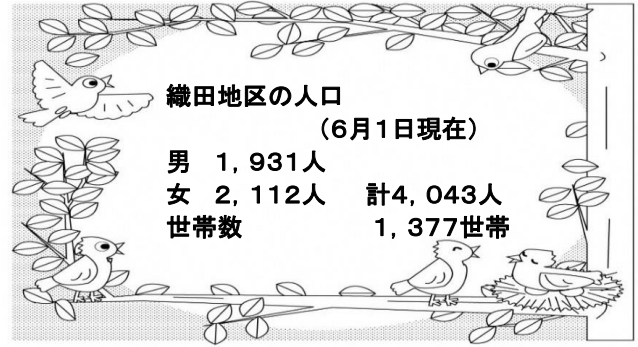

おただより

～越前町生涯学習センター 織田分館～

〒916-0215 越前町織田36-1
織田コミュニティセンター内
Tel(0778)36-1111 Fax(0778)36-1117