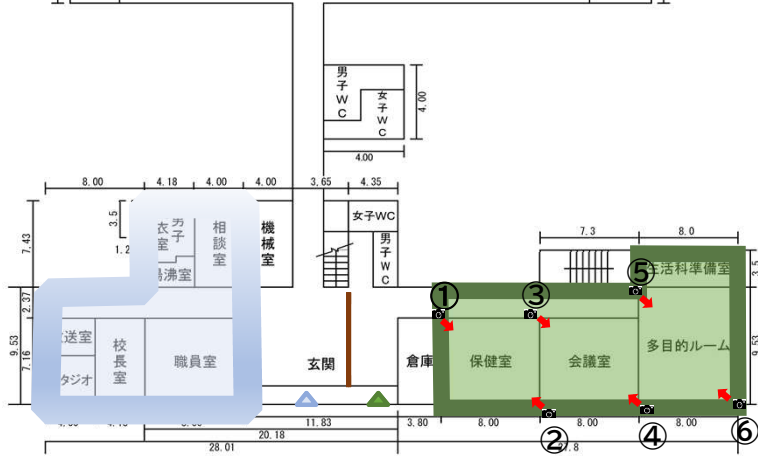

# 旧常磐小学校校舎の活用イメージ

教育支援センターの  
活用スペース

地域での活用スペース

共用スペース

1F

2F

3F

## ○現在の教室の状況