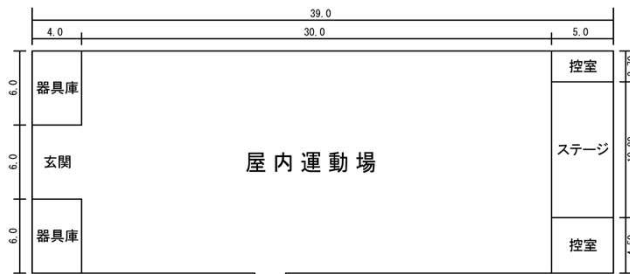

# 旧常磐小学校校舎の活用イメージ

教育支援センターの  
活用スペース

地域での活用スペース

共用スペース

1F

2F

3F

## ○現在の教室の状況