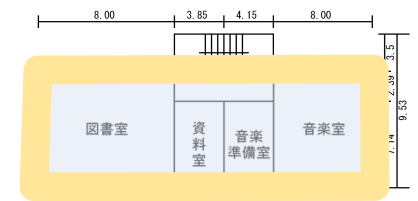

# 旧常磐小学校校舎の活用イメージ

教育支援センターの  
活用スペース

地域での活用スペース

共用スペース

1F

2F

3F

## ○現在の教室の状況