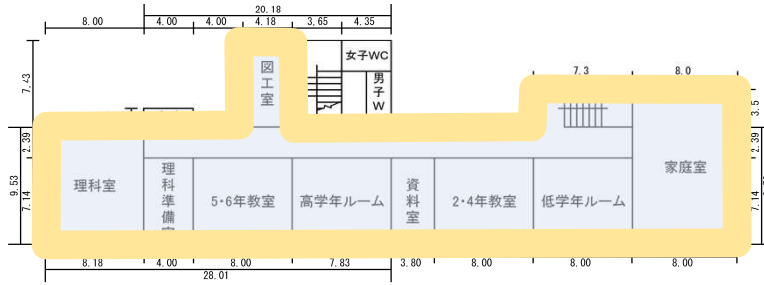

# 旧常磐小学校校舎の活用イメージ

教育支援センターの  
活用スペース

地域での活用スペース

共用スペース

1F

2F

3F

## ○現在の教室の状況