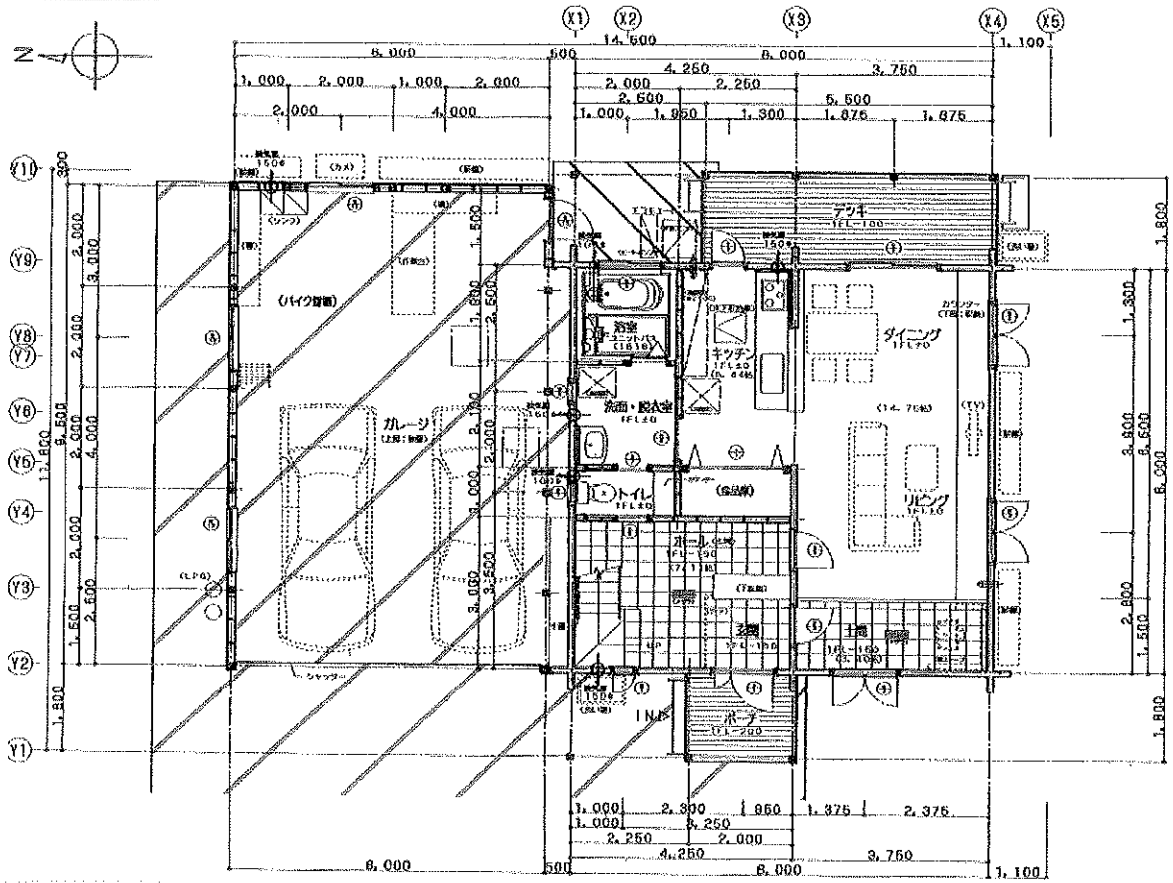

登録No.	家-R8-04		区分	<input checked="" type="checkbox"/> 売買 <input type="checkbox"/> 賃貸		分類	<input type="checkbox"/> 住宅 <input checked="" type="checkbox"/> 住宅及び土地	
物件住所地	越前町赤井谷37字41番1					建築年	平成22年12月新築(築16年)	
希望価格	売買		30,000,000 円		<input type="checkbox"/> 敷金	円	<input type="checkbox"/> 礼金	円
	賃貸		一 円/月		<input type="checkbox"/> 保証金	円	<input type="checkbox"/> 管理費	円
物件の概要	面積		構造		売買の場合			
	土地	545.2㎡		<input checked="" type="checkbox"/> 木造 <input type="checkbox"/> 軽量鉄骨造 <input type="checkbox"/> 鉄骨 <input type="checkbox"/> 鉄筋コンクリート <input type="checkbox"/> その他( )		補修の要否		補修の費用負担
	建物	1階	64.00㎡		駐車場 <input checked="" type="checkbox"/> 有(2)台 <input type="checkbox"/> 無	主 要 な 距 離 施 設	<input checked="" type="checkbox"/> 補修不要 <input type="checkbox"/> 多少の補修必要 <input type="checkbox"/> 大幅な補修必要 <input type="checkbox"/> 現在補修中	<input type="checkbox"/> 所有者負担 <input checked="" type="checkbox"/> 入居者負担 <input type="checkbox"/> その他 ( )
			19.36坪					
		2階	52.75㎡					
15.96坪			車庫 <input checked="" type="checkbox"/> 有 <input type="checkbox"/> 無					
利用状況	<input checked="" type="checkbox"/> 自らが居住 <input type="checkbox"/> 放置 <input type="checkbox"/> 別荘 <input type="checkbox"/> その他 ( )		上水 <input checked="" type="checkbox"/> 有 <input type="checkbox"/> 無	下水 <input checked="" type="checkbox"/> 公共下水 <input type="checkbox"/> 浄化槽 <input type="checkbox"/> その他( )	熱源 <input type="checkbox"/> 都市ガス <input type="checkbox"/> プロパンガス <input type="checkbox"/> オール電化	■神明駅まで 15 km ■山田口バス停まで 0.8 km ■はぎのこども園まで 1.6 km ■織田小学校まで 3.4 km ■丹生高校まで 8.8 km		
特記事項	【物件のPR、改修履歴、借手に対する要望事項等】 雨の日にも安心なインナーガレージ付き住宅。ガレージは高さ約220cmを確保しており、大きな車でも安心して駐車可能です。さらに駐車スペース奥には約10帖の作業スペースがあり、趣味部屋やアウトドア用品の収納、DIYスペースとしても活用できます。リビングには開放感あふれる吹き抜けを採用。自然光がたっぷり差し込む明るく心地よい空間です。外には広々としたお庭があり、ドッグランや家庭菜園など、ご家族のライフスタイルに合わせて楽しめます。外観はあたたかみのあるログハウス調デザイン。自然を感じながら、ゆったりと暮らせるお住まいです。							
農地情報	大字・字		地目	地積(㎡)	住宅からの距離(m)			
問合先	〒916-0141		住所	丹生郡越前町西田中4丁目302-1				
	社名 免許番号	有限会社アース 福井県知事(7)1159号			TEL	0778-34-0147		

位置図

# 間取り図

## 建物・1階