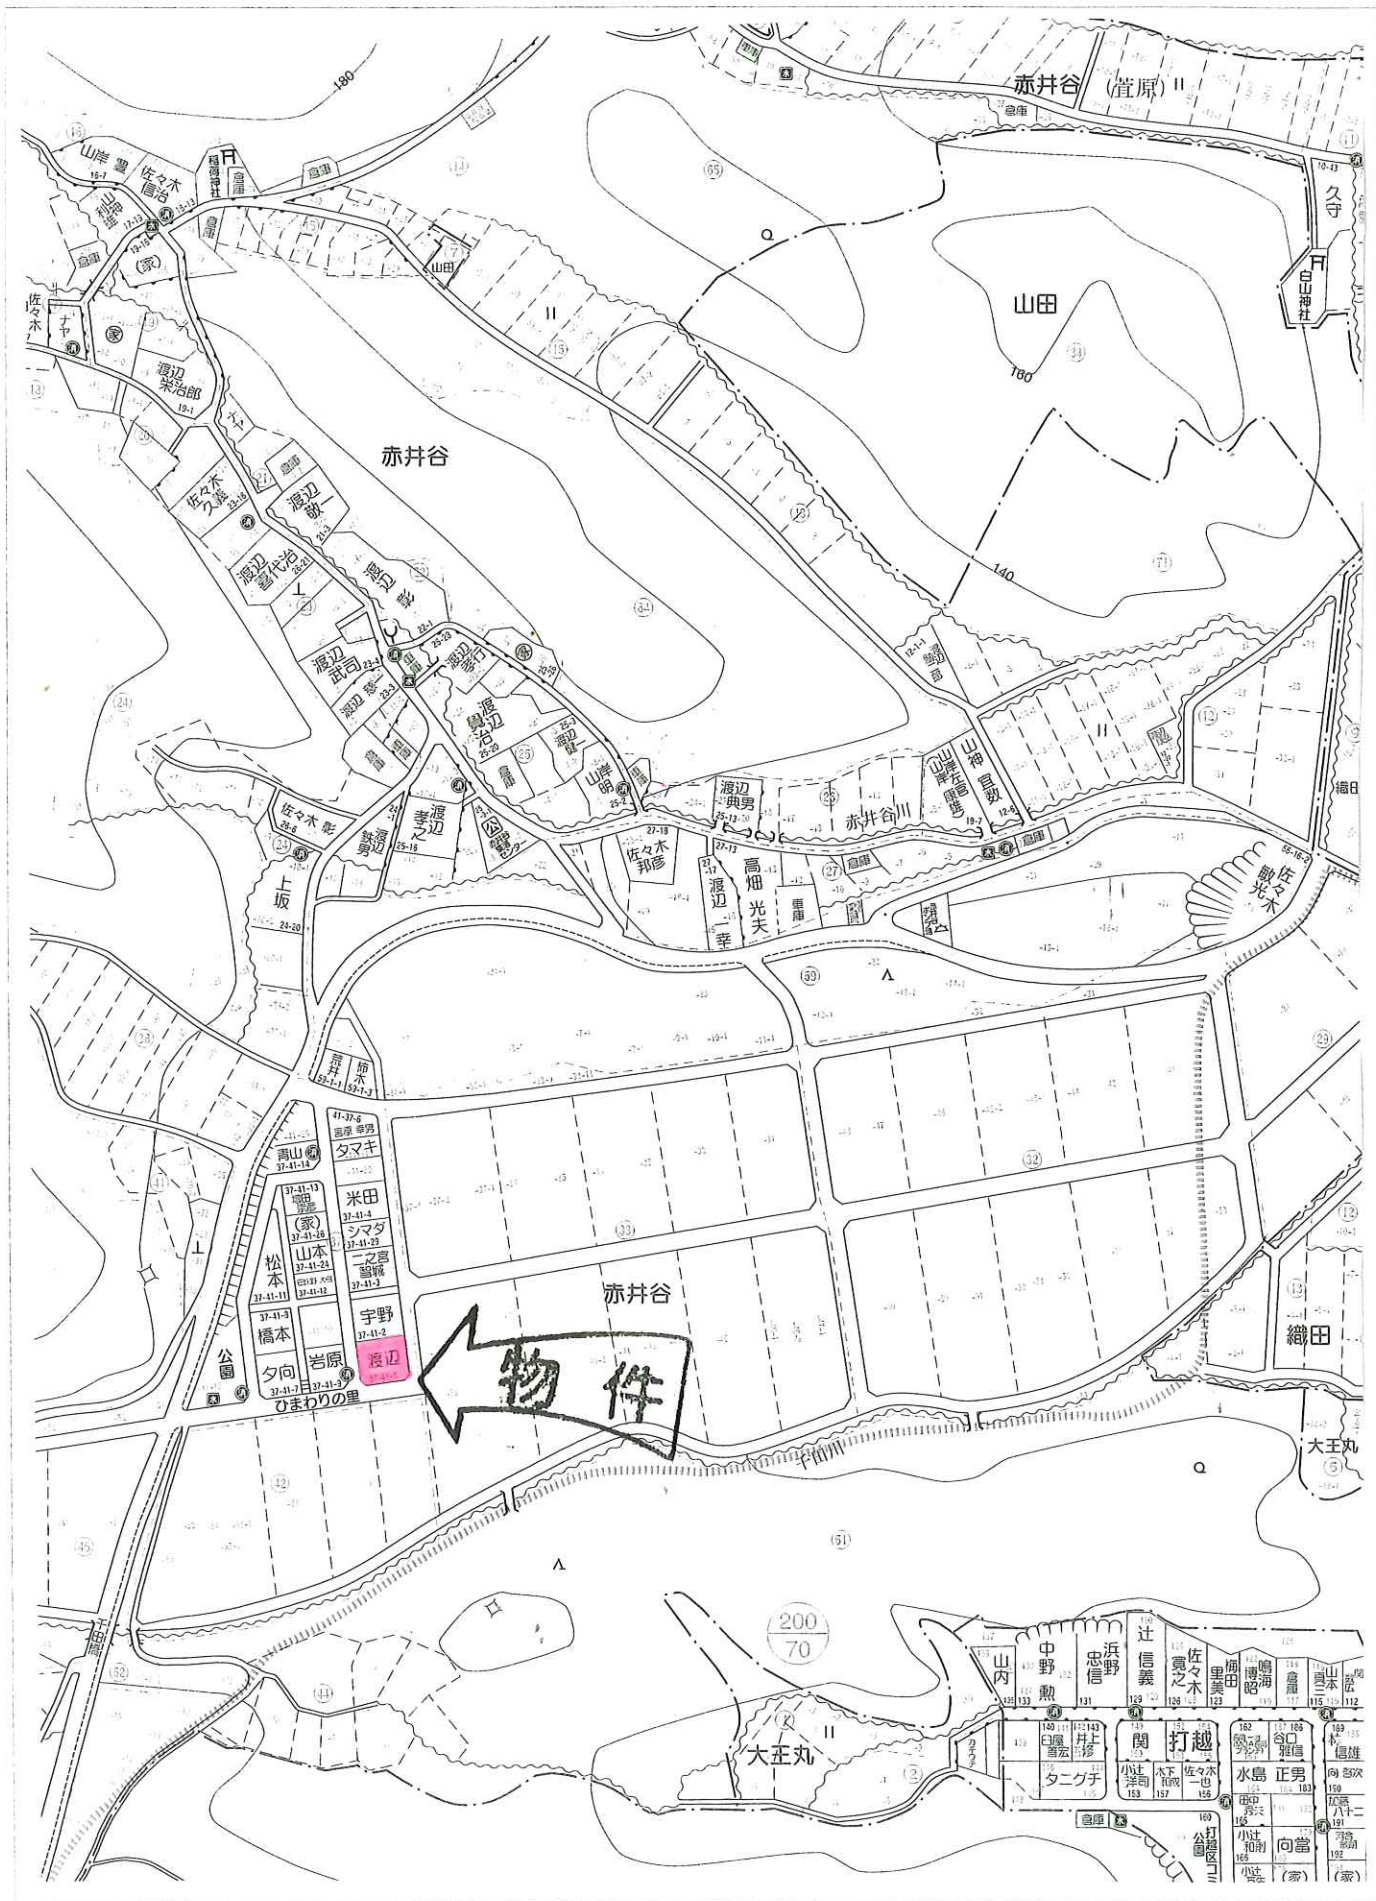

登録No.	家-R8-04		区分	<input checked="" type="checkbox"/> 売買 <input type="checkbox"/> 賃貸		分類	<input type="checkbox"/> 住宅 <input checked="" type="checkbox"/> 住宅及び土地	
物件住所地	越前町赤井谷37字41番1					建築年	平成22年12月新築(築16年)	
希望価格	売買		30,000,000 円		<input type="checkbox"/> 敷金	円	<input type="checkbox"/> 礼金	円
	賃貸		一 円/月		<input type="checkbox"/> 保証金	円	<input type="checkbox"/> 管理費	円
物件の概要	面積		構造		売買の場合			
	土地	545.2㎡		<input checked="" type="checkbox"/> 木造 <input type="checkbox"/> 軽量鉄骨造 <input type="checkbox"/> 鉄骨 <input type="checkbox"/> 鉄筋コンクリート <input type="checkbox"/> その他( )		補修の要否		補修の費用負担
	建物	1階	64.00㎡		駐車場 <input checked="" type="checkbox"/> 有(2)台 <input type="checkbox"/> 無	主 要 な 距 離 施 設	<input checked="" type="checkbox"/> 補修不要 <input type="checkbox"/> 多少の補修必要 <input type="checkbox"/> 大幅な補修必要 <input type="checkbox"/> 現在補修中	<input type="checkbox"/> 所有者負担 <input checked="" type="checkbox"/> 入居者負担 <input type="checkbox"/> その他 ( )
			19.36坪					
		2階	52.75㎡					
15.96坪			車庫 <input checked="" type="checkbox"/> 有 <input type="checkbox"/> 無					
利用状況	<input checked="" type="checkbox"/> 自らが居住 <input type="checkbox"/> 放置 <input type="checkbox"/> 別荘 <input type="checkbox"/> その他 ( )		上水 <input checked="" type="checkbox"/> 有 <input type="checkbox"/> 無	下水 <input checked="" type="checkbox"/> 公共下水 <input type="checkbox"/> 浄化槽 <input type="checkbox"/> その他( )	熱源 <input type="checkbox"/> 都市ガス <input type="checkbox"/> プロパンガス <input type="checkbox"/> オール電化	■神明駅まで 15 km ■山田口バス停まで 0.8 km ■はぎのこども園まで 1.6 km ■織田小学校まで 3.4 km ■丹生高校まで 8.8 km		
特記事項	【物件のPR、改修履歴、借手に対する要望事項等】 雨の日にも安心なインナーガレージ付き住宅。ガレージは高さ約220cmを確保しており、大きな車でも安心して駐車可能です。さらに駐車スペース奥には約10帖の作業スペースがあり、趣味部屋やアウトドア用品の収納、DIYスペースとしても活用できます。リビングには開放感あふれる吹き抜けを採用。自然光がたっぷり差し込む明るく心地よい空間です。外には広々としたお庭があり、ドッグランや家庭菜園など、ご家族のライフスタイルに合わせて楽しめます。外観はあたたかみのあるログハウス調デザイン。自然を感じながら、ゆったりと暮らせるお住まいです。							
農地情報	大字・字		地目	地積(㎡)	住宅からの距離(m)			
問合先	〒916-0141		住所	丹生郡越前町西田中4丁目302-1				
	社名 免許番号	有限会社アース 福井県知事(7)1159号			TEL	0778-34-0147		

位置図

# 間取り図